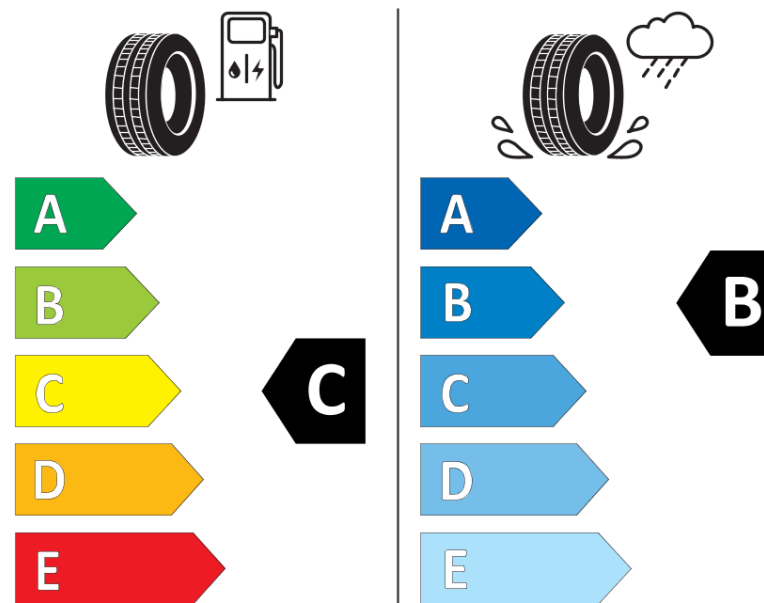

Tuoteselosteella

ASETUS (EU) 2020/740

Tuotemerkki	BFGOODRICH
Kaupallinen nimi	ACTIVAN
Tuotekoodi	118831
Koko	215/75R16C
Kantavuustunnus	116
Kantavuustunnus pariasennetuille renkaille	114

Suorituskykyluokka	R
Polttoainetaloudellisuusluokka	C
Märkäpitoluokka	B
Vierintämeluluokka	B
Vierintämelun arvo	72 dB
Rengas lumiolosuhteisiin	Ei
Valmistusajankohta	45/12

Valmistuksen lopetusajankohta
Lisätietoja 215/75 R 16C 116/114R TL ACTIVAN GO

Vaihtoehtoinen kantavuustunnus yksittäisasennuksessa

Vaihtoehtoinen kantavuustunnus pariasennuksessa

Vaihtoehtoinen suorituskykyluokka

ENERG

BFGOODRICH

118831

215/75R16C 116/114 R

C2

2020/740