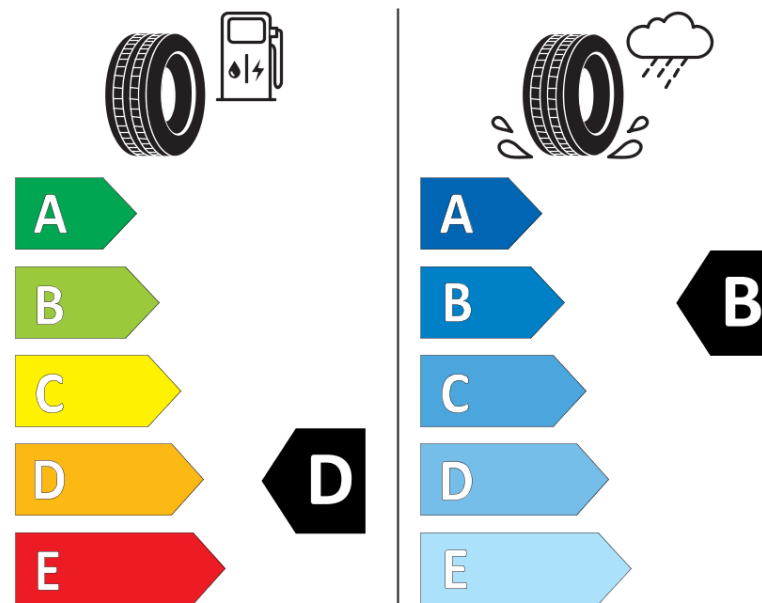

Tuoteselosteella

ASETUS (EU) 2020/740

Tuotemerkki	BFGOODRICH
Kaupallinen nimi	ACTIVAN WINTER
Tuotekoodi	118982
Koko	195/65R16C
Kantavuustunnus	104
Kantavuustunnus pariasennetuille renkaille	102

Suorituskykyluokka	R
Polttoainetaloudellisuusluokka	D
Märkäpitoluokka	B
Vierintämeluluokka	B
Vierintämelun arvo	71 dB
Rengas lumiolosuhteisiin	Joo
Valmistusajankohta	08/06
Valmistuksen lopetusajankohta	
Lisätietoja	195/65 R 16C 104/102R TL ACTIVAN WINTER GO

Vaihtoehtoinen kantavuustunnus yksittäisasennuksessa

Vaihtoehtoinen kantavuustunnus pariasennuksessa

Vaihtoehtoinen suorituskykyluokka

ENERG

BFGOODRICH

118982

195/65R16C 104/102 R

C2