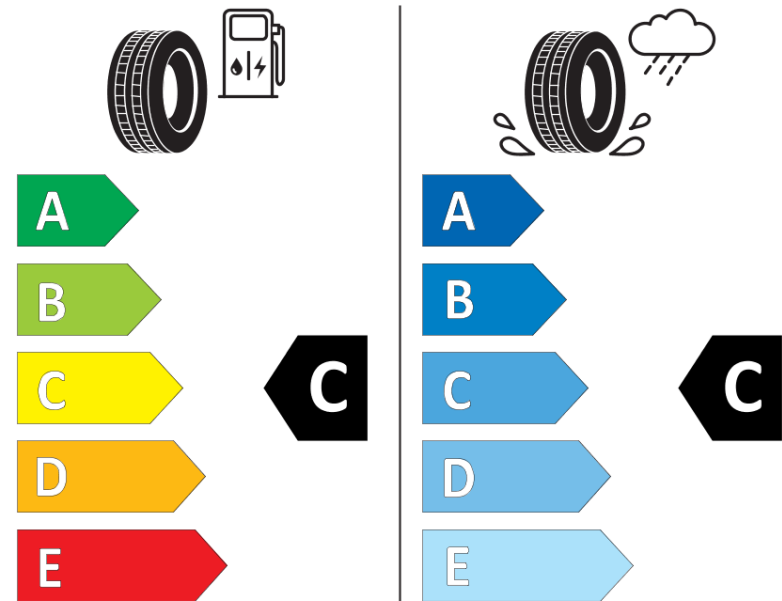

## Tuoteselosteella

ASETUS (EU) 2020/740

Tuotemerkki	MICHELIN
Kaupallinen nimi	CROSSCLIMATE+
Tuotekoodi	120259
Koko	185/60R14
Kantavuustunnus	86
Suorituskykyluokka	H
Polttoainetaloudellisuusluokka	C
Märkäpitoluokka	C
Vierintämeluluokka	A
Vierintämelun arvo	68 dB
Rengas lumiolosuhteisiin	Joo
Rengas jääolosuhteisiin	Ei
Valmistusajankohta	26/16
Valmistuksen lopetusajankohta	
Kuormitusluokka	XL
Lisätietoja	185/60 R14 86H XL TL CROSSCLIMATE+ MI

# ENERG

MICHELIN

120259

185/60R14 86 H

C1

2020/740