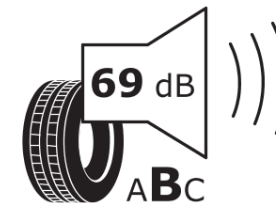

Tuoteselosteella

ASETUS (EU) 2020/740

Tuotemerkki	MICHELIN
Kaupallinen nimi	PRIMACY 4+
Tuotekoodi	120832
Koko	235/45R17
Kantavuustunnus	94
Suorituskykyluokka	Y
Polttoainetaloudellisuusluokka	C
Märkäpitoluokka	A
Vierintämeluluokka	B
Vierintämelun arvo	69 dB
Rengas lumiolosuhteisiin	Ei
Rengas jääolosuhteisiin	Ei
Valmistusajankohta	35/20
Valmistuksen lopetusajankohta	
Kuormitusluokka	SL
Lisätietoja	235/45 R17 94Y TL PRIMACY 4+ MI

ENERG

MICHELIN

120832

235/45R17 94 Y

C1

2020/740