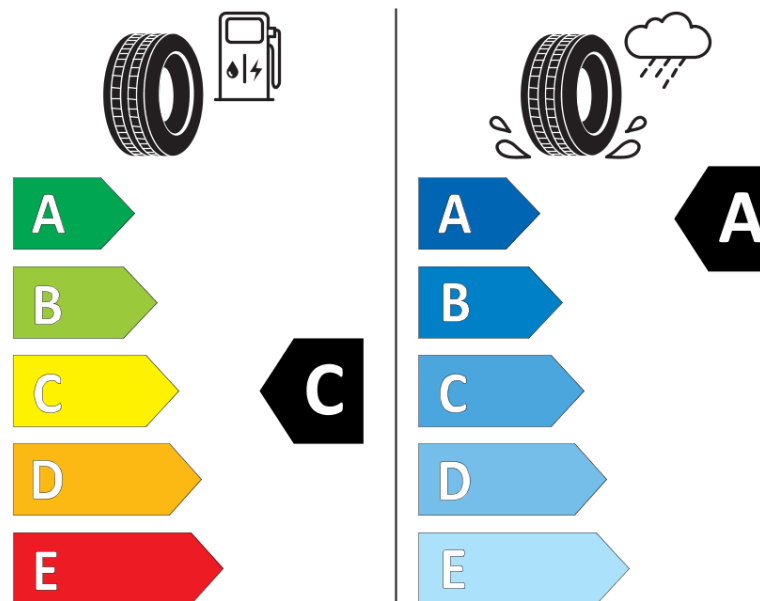

Tuoteselosteella

ASETUS (EU) 2020/740

Tuotemerkki	MICHELIN
Kaupallinen nimi	PILOT SPORT 4 SUV
Tuotekoodi	121586
Koko	255/45R20
Kantavuustunnus	101
Suorituskykyluokka	W
Polttoainetaloudellisuusluokka	C
Märkäpitoluokka	A
Vierintämeluluokka	B
Vierintämelun arvo	72 dB
Rengas lumiolosuhteisiin	Ei
Rengas jääolosuhteisiin	Ei
Valmistusajankohta	17/24
Valmistuksen lopetusajankohta	
Kuormitusluokka	SL
Lisätietoja	255/45R20 101W PILOT SPORT 4 SUV FRV EMT MI

ENERG

MICHELIN

121586

255/45R20 101 W

C1