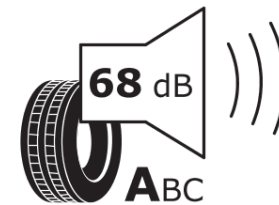

Tuoteselosteella

ASETUS (EU) 2020/740

Tuotemerkki	MICHELIN
Kaupallinen nimi	PRIMACY 4
Tuotekoodi	122657
Koko	205/60R16
Kantavuustunnus	92
Suorituskykyluokka	H
Polttoainetaloudellisuusluokka	C
Märkäpitoluokka	A
Vierintämeluluokka	A
Vierintämelun arvo	68 dB
Rengas lumiolosuhteisiin	Ei
Rengas jääolosuhteisiin	Ei
Valmistusajankohta	41/16
Valmistuksen lopetusajankohta	
Kuormitusluokka	SL
Lisätietoja	205/60 R16 92H TL PRIMACY 4 MI

ENERG

MICHELIN

122657

205/60R16 92 H

C1

2020/740