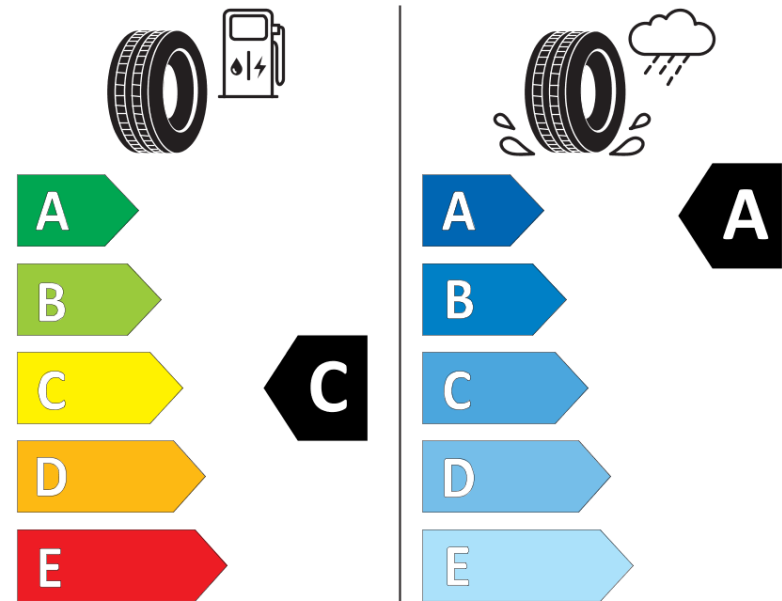

Tuoteselosteella

ASETUS (EU) 2020/740

Tuotemerkki	MICHELIN
Kaupallinen nimi	PRIMACY 4
Tuotekoodi	122657
Koko	205/60R16
Kantavuustunnus	92
Suorituskykyluokka	H
Polttoainetaloudellisuusluokka	C
Märkäpitoluokka	A
Vierintämeluluokka	A
Vierintämelun arvo	68 dB
Rengas lumiolosuhteisiin	Ei
Rengas jääolosuhteisiin	Ei
Valmistusajankohta	41/16
Valmistuksen lopetusajankohta	
Kuormitusluokka	SL
Lisätietoja	205/60 R16 92H TL PRIMACY 4 MI

ENERG

MICHELIN

122657

205/60R16 92 H

C1

2020/740