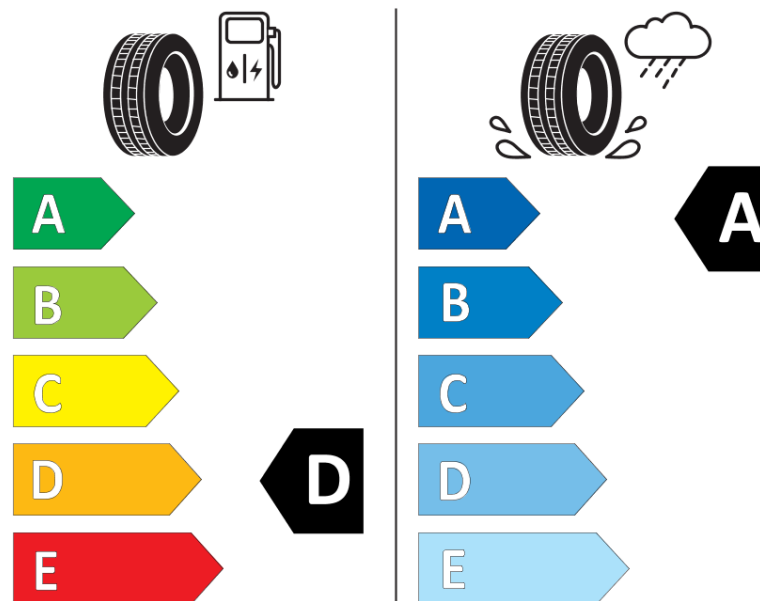

Tuoteselosteella

ASETUS (EU) 2020/740

Tuotemerkki	MICHELIN
Kaupallinen nimi	PILOT SUPER SPORT N0
Tuotekoodi	122962
Koko	255/40ZR20
Kantavuustunnus	101
Suorituskykyluokka	(Y)
Polttoainetaloudellisuusluokka	D
Märkäpitoluokka	A
Vierintämeluluokka	B
Vierintämelun arvo	71 dB
Rengas lumiolosuhteisiin	Ei
Rengas jääolosuhteisiin	Ei
Valmistusajankohta	04/11
Valmistuksen lopetusajankohta	
Kuormitusluokka	XL
Lisätietoja	255/40 ZR20 (101Y) XL TL PILOT SUPER SPORT N0 MI

ENERG

MICHELIN

122962

255/40ZR20 (101Y) XL

C1