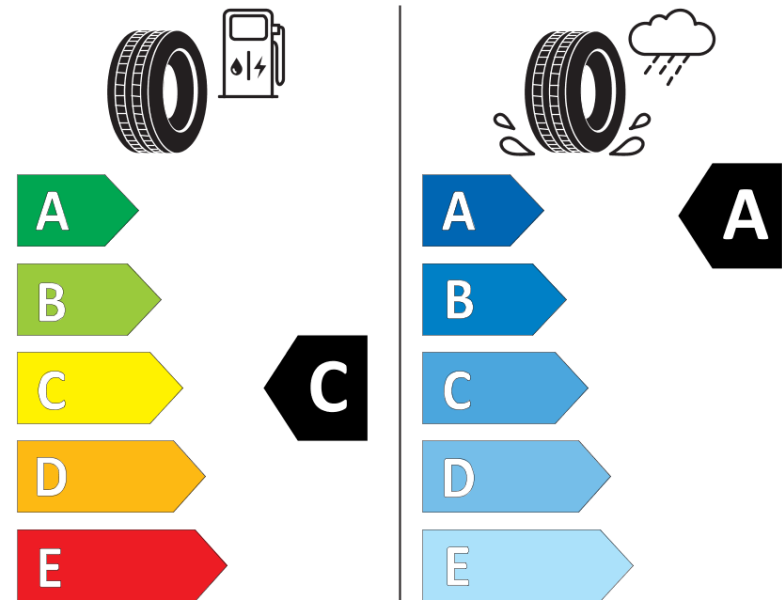

Tuoteselosteella

ASETUS (EU) 2020/740

Tuotemerkki	MICHELIN
Kaupallinen nimi	ENERGY SAVER+
Tuotekoodi	124005
Koko	205/60R15
Kantavuustunnus	91
Suorituskykyluokka	H
Polttoainetaloudellisuusluokka	C
Märkäpitoluokka	A
Vierintämeluluokka	B
Vierintämelun arvo	70 dB
Rengas lumiolosuhteisiin	Ei
Rengas jääolosuhteisiin	Ei
Valmistusajankohta	21/11
Valmistuksen lopetusajankohta	
Kuormitusluokka	SL
Lisätietoja	205/60 R15 91H TL ENERGY SAVER+ GRNX MI

ENERGY

MICHELIN

124005

205/60R15 91 H

C1

2020/740