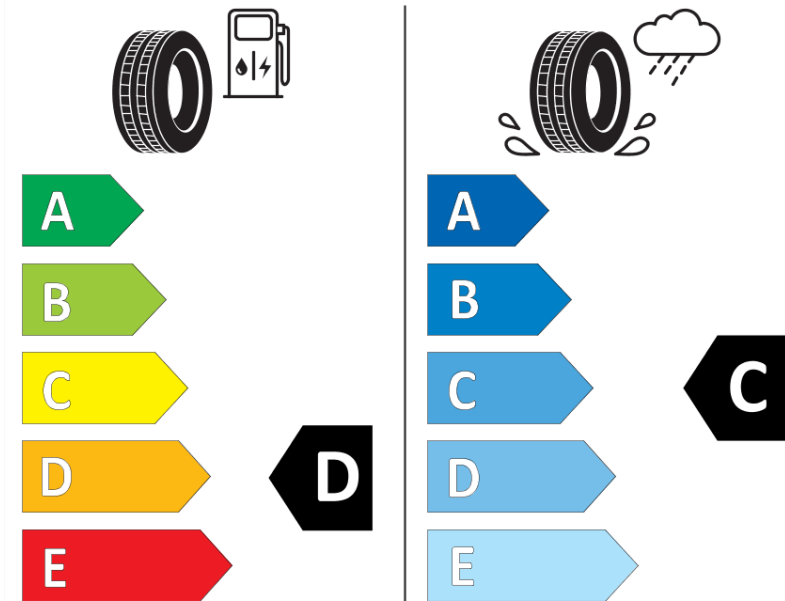

Tuoteselosteella

ASETUS (EU) 2020/740

Tuotemerkki	MICHELIN
Kaupallinen nimi	PILOT SPORT CUP 2 N0
Tuotekoodi	124161
Koko	315/30ZR21
Kantavuustunnus	105
Suorituskykyluokka	(Y)
Polttoainetaloudellisuusluokka	D
Märkäpitoluokka	C
Vierintämeluluokka	B
Vierintämelun arvo	74 dB
Rengas lumiolosuhteisiin	Ei
Rengas jääolosuhteisiin	Ei
Valmistusajankohta	12/18
Valmistuksen lopetusajankohta	
Kuormitusluokka	XL
Lisätietoja	315/30ZR21 (105Y) XL TL PILOT SPORT CUP 2 N0 MI

ENERG

MICHELIN

124161

315/30ZR21 (105Y) XL

C1