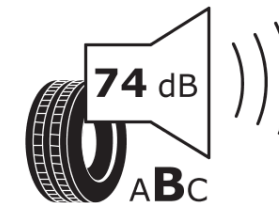

ENERG

MICHELIN

124161

315/30ZR21 (105Y) XL

C1