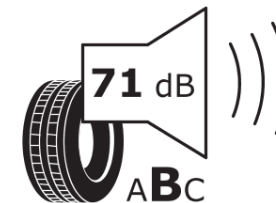

ENERGY

MICHELIN

124253

255/45R20 105 W XL

C1