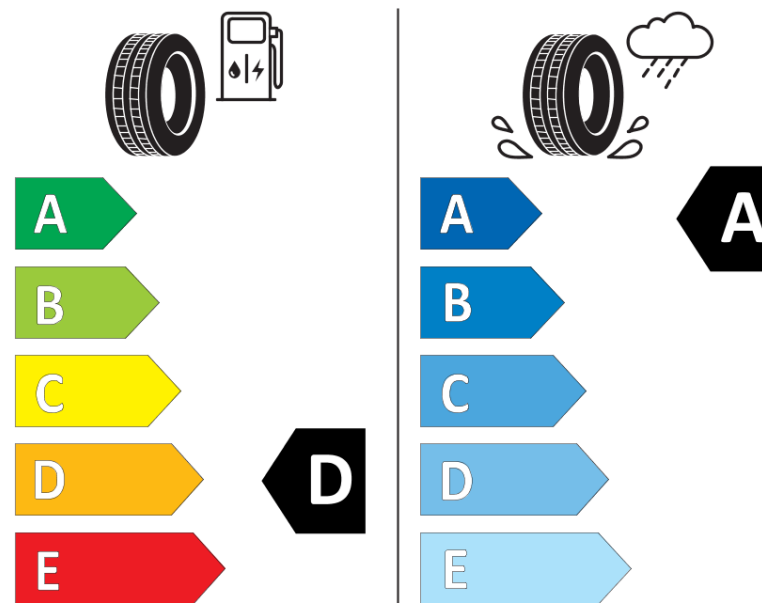

## Tuoteselosteella

ASETUS (EU) 2020/740

Tuotemerkki	MICHELIN
Kaupallinen nimi	AGILIS 51 SNOW-ICE
Tuotekoodi	125429
Koko	205/65R16C
Kantavuustunnus	103
Kantavuustunnus pariasennetuille renkaille	101

Suorituskykyluokka	T
Polttoainetaloudellisuusluokka	D
Märkäpitoluokka	A
Vierintämeluluokka	B
Vierintämelun arvo	71 dB
Rengas lumiolosuhteisiin	Joo
Valmistusajankohta	27/06
Valmistuksen lopetusajankohta	
Lisätietoja	205/65 R 16C 103/101T TL AGILIS 51 SNOW-ICE MI

# ENERG

MICHELIN

125429

205/65R16C 103/101 T

C2

2020/740