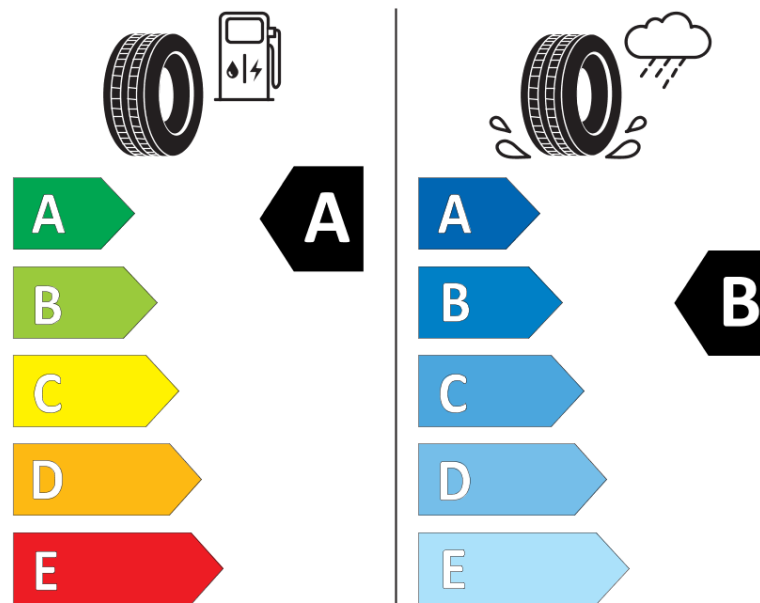

Tuoteselosteella

ASETUS (EU) 2020/740

Tuotemerkki	MICHELIN
Kaupallinen nimi	E PRIMACY
Tuotekoodi	125855
Koko	215/60R16
Kantavuustunnus	95
Suorituskykyluokka	H
Polttoainetaloudellisuusluokka	A
Märkäpitoluokka	B
Vierintämeluluokka	B
Vierintämelun arvo	69 dB
Rengas lumiolosuhteisiin	Ei
Rengas jääolosuhteisiin	Ei
Valmistusajankohta	04/20
Valmistuksen lopetusajankohta	
Kuormitusluokka	SL
Lisätietoja	215/60 R16 95H TL E PRIMACY MI

ENERG

MICHELIN

125855

215/60R16 95 H

C1