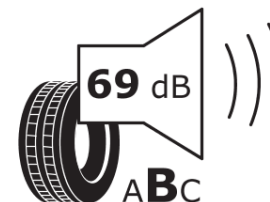

ENERG

MICHELIN

125855

215/60R16 95 H

C1