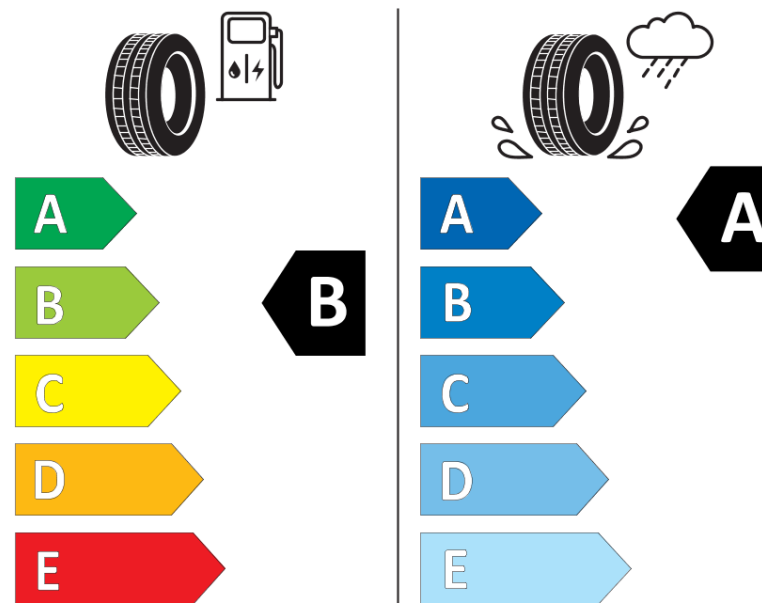

Tuoteselosteella

ASETUS (EU) 2020/740

Tuotemerkki	MICHELIN
Kaupallinen nimi	AGILIS 3
Tuotekoodi	126305
Koko	205/65R16C
Kantavuustunnus	107
Kantavuustunnus pariasennetuille renkaille	105

Suorituskykyluokka	T
Polttoainetaloudellisuusluokka	B
Märkäpitoluokka	A
Vierintämeluluokka	B
Vierintämelun arvo	72 dB
Rengas lumiolosuhteisiin	Ei
Valmistusajankohta	07/19

ENERG

MICHELIN

126305

205/65R16C 107/105 T

C2

2020/740