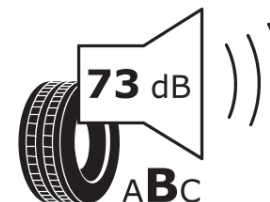

Tuoteselosteella

ASETUS (EU) 2020/740

Tuotemerkki	MICHELIN
Kaupallinen nimi	LATITUDE SPORT 3 *TV
Tuotekoodi	127221
Koko	275/50R20
Kantavuustunnus	113
Suorituskykyluokka	W
Polttoainetaloudellisuusluokka	B
Märkäpitoluokka	B
Vierintämeluluokka	B
Vierintämelun arvo	73 dB
Rengas lumiolosuhteisiin	Ei
Rengas jääolosuhteisiin	Ei
Valmistusajankohta	52/22
Valmistuksen lopetusajankohta	
Kuormitusluokka	XL
Lisätietoja	275/50 R20 113W XL TL LATITUDE SPORT 3 ZP *TV MI

ENERG

MICHELIN

127221

275/50R20 113 W XL

C1

2020/740