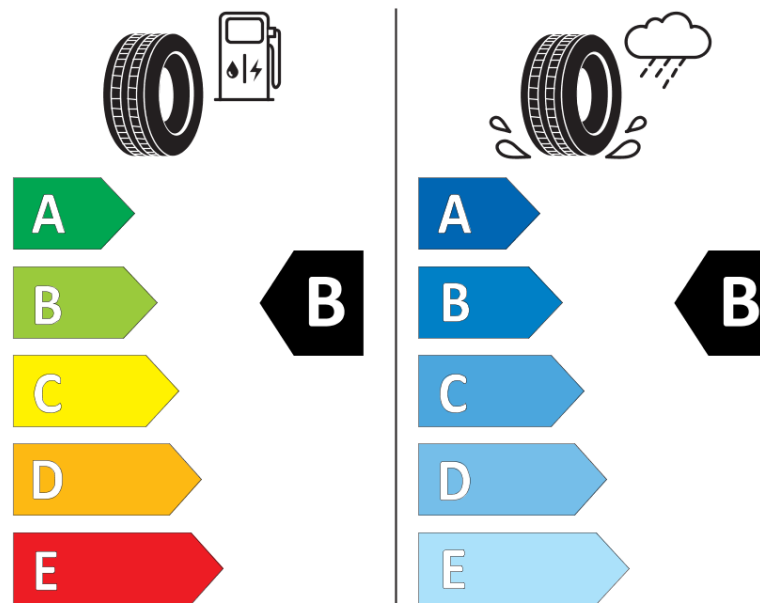

Tuoteselosteella

ASETUS (EU) 2020/740

Tuotemerkki	MICHELIN
Kaupallinen nimi	LATITUDE SPORT 3 *TV
Tuotekoodi	127221
Koko	275/50R20
Kantavuustunnus	113
Suorituskykyluokka	W
Polttoainetaloudellisuusluokka	B
Märkäpitoluokka	B
Vierintämeluluokka	B
Vierintämelun arvo	73 dB
Rengas lumiolosuhteisiin	Ei
Rengas jääolosuhteisiin	Ei
Valmistusajankohta	52/22
Valmistuksen lopetusajankohta	
Kuormitusluokka	XL
Lisätietoja	275/50 R20 113W XL TL LATITUDE SPORT 3 ZP *TV MI

ENERG

MICHELIN

127221

275/50R20 113 W XL

C1

2020/740