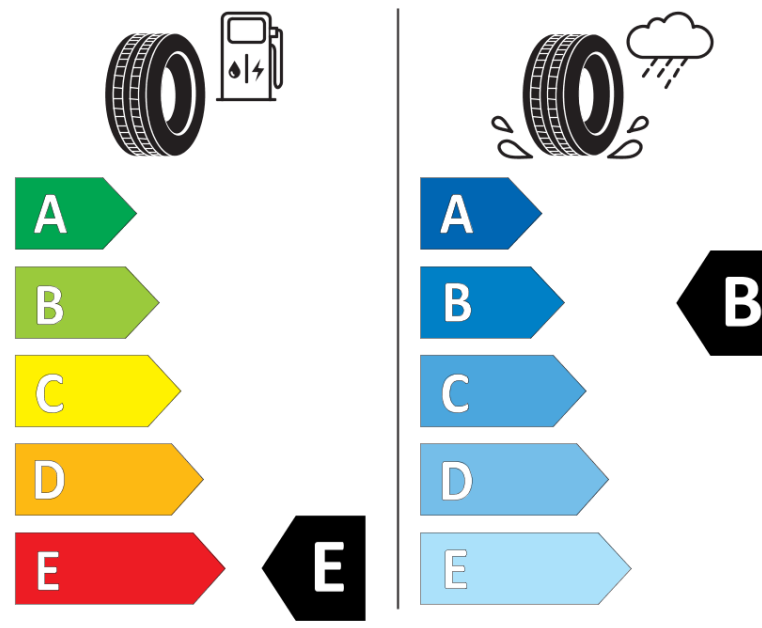

Tuoteselosteella

ASETUS (EU) 2020/740

Tuotemerkki	BFGOODRICH
Kaupallinen nimi	ALL-TERRAIN T/A KO2
Tuotekoodi	128401
Koko	LT235/65R17
Kantavuustunnus	109
Kantavuustunnus pariasennetuille renkaille	105

Suorituskykyluokka	R
Polttoainetaloudellisuusluokka	E
Märkäpitoluokka	B
Vierintämeluluokka	B
Vierintämelun arvo	75 dB
Renkas lumiolosuhteisiin	Joo
Valmistusajankohta	23/15
Valmistuksen lopetusajankohta	
Lisätietoja	LT235/65R17 109/105RTL ALL-TERRAIN T/A KO2 LRD RWL GO

Vaihtoehtoinen kantavuustunnus yksittäisasennuksessa

Vaihtoehtoinen kantavuustunnus pariasennuksessa

Vaihtoehtoinen suorituskykyluokka

ENERG

BFGOODRICH

128401

LT235/65R17 109/105 R

C2