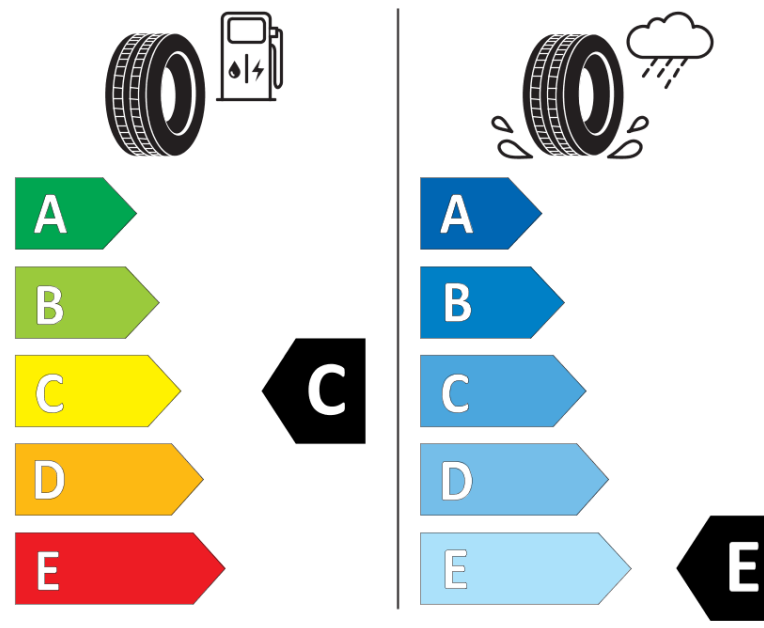

MICHELIN

129060

235/45R17 97 H

C1