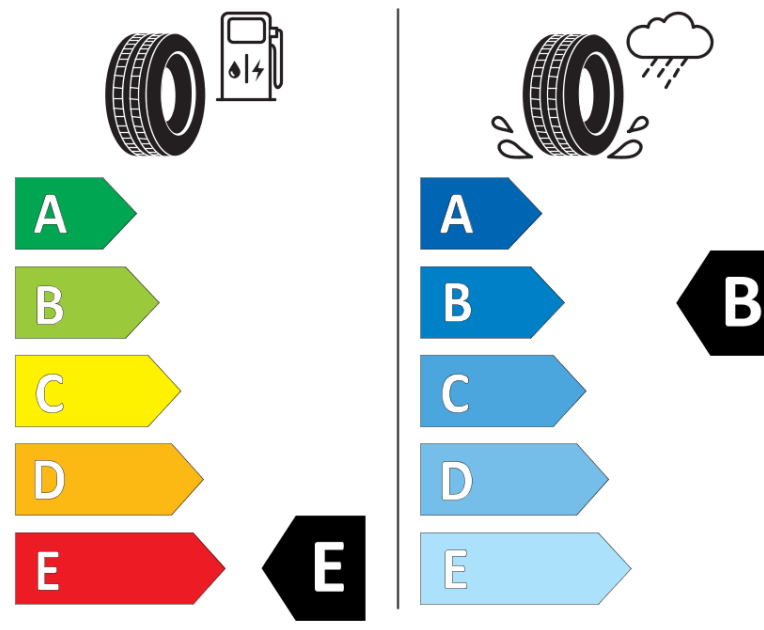

Tuoteselosteella

ASETUS (EU) 2020/740

Tuotemerkki	BFGOODRICH
Kaupallinen nimi	ALL-TERRAIN T/A KO2
Tuotekoodi	129451
Koko	30X9.5R15
Kantavuustunnus	104
Kantavuustunnus pariasennetuille renkailla	

Suorituskykyluokka	S
Polttoainetaloudellisuusluokka	E
Märkäpitoluokka	B
Vierintämeluluokka	B
Vierintämelun arvo	75 dB
Rengas lumiolosuhteisiin	Joo
Valmistusajankohta	35/11
Valmistuksen lopetusajankohta	
Lisätietoja	30X9.50R15 LT 104S TL ALL-TERRAIN T/A KO2 LRC RWLGO

Vaihtoehtoinen kantavuustunnus yksittäisasennuksessa

Vaihtoehtoinen kantavuustunnus pariasennuksessa

Vaihtoehtoinen suorituskykyluokka

ENERG

BFGOODRICH

129451

30X9.5R15 104 S

C2