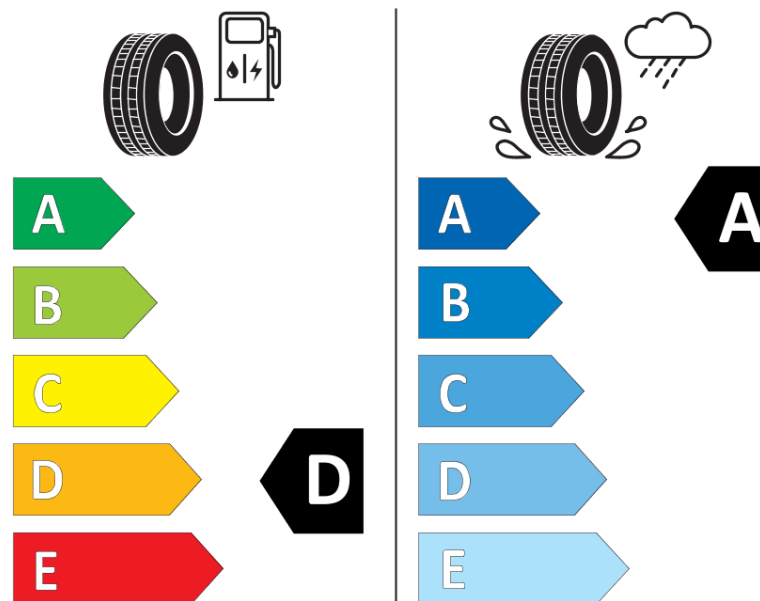

Tuoteselosteella

ASETUS (EU) 2020/740

Tuotemerkki	MICHELIN
Kaupallinen nimi	PILOT SPORT 4
Tuotekoodi	130936
Koko	245/40R19
Kantavuustunnus	98
Suorituskykyluokka	Y
Polttoainetaloudellisuusluokka	D
Märkäpitoluokka	A
Vierintämeluluokka	B
Vierintämelun arvo	72 dB
Rengas lumiolosuhteisiin	Ei
Rengas jääolosuhteisiin	Ei
Valmistusajankohta	08/24
Valmistuksen lopetusajankohta	
Kuormitusluokka	XL
Lisätietoja	245/40 R19 98Y XL TL PILOT SPORT 4 EMT MI

ENERG

MICHELIN

130936

245/40R19 98 Y XL

C1