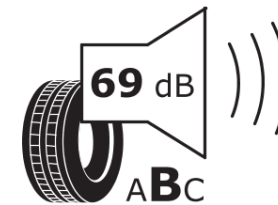

Tuoteselosteella

ASETUS (EU) 2020/740

Tuotemerkki	MICHELIN
Kaupallinen nimi	CROSSCLIMATE 2
Tuotekoodi	131406
Koko	185/55R16
Kantavuustunnus	83
Suorituskykyluokka	V
Polttoainetaloudellisuusluokka	C
Märkäpitoluokka	B
Vierintämeluluokka	B
Vierintämelun arvo	69 dB
Rengas lumiolosuhteisiin	Joo
Rengas jääolosuhteisiin	Ei
Valmistusajankohta	42/19
Valmistuksen lopetusajankohta	
Kuormitusluokka	SL
Lisätietoja	185/55 R16 83V TL CROSSCLIMATE 2 MI

ENERG

MICHELIN

131406

185/55R16 83 V

C1

2020/740