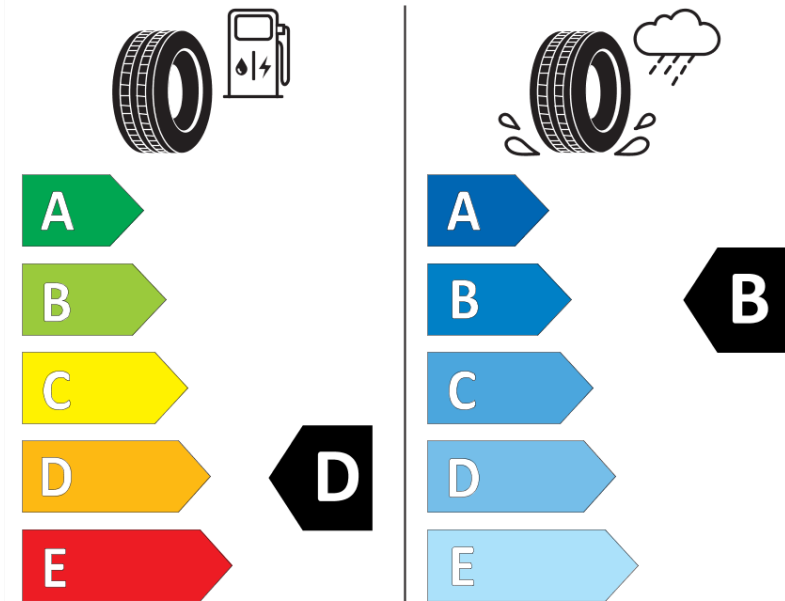

Tuoteselosteella

ASETUS (EU) 2020/740

Tuotemerkki	MICHELIN
Kaupallinen nimi	X WORKS HD D VG
Tuotekoodi	134260
Koko	13R22.5
Kantavuustunnus	156
Kantavuustunnus pariasennetuille renkaille	151
Suorituskykyluokka	K
Polttoainetaloudellisuusluokka	D
Märkäpitoluokka	B
Vierintämeluluokka	B
Vierintämelun arvo	73 dB
Rengas lumiolosuhteisiin	Ei
Valmistusajankohta	28/18
Valmistuksen lopetusajankohta	
Lisätietoja	13R22.5 X WORKS HD D TL 156/151K VG MI
Vaihtoehtoinen kantavuustunnus yksittäisasennuksessa	158
Vaihtoehtoinen kantavuustunnus pariasennuksessa	152
Vaihtoehtoinen suorituskykyluokka	G

ENERG

MICHELIN

134260

13R22.5 156/151 K

C3