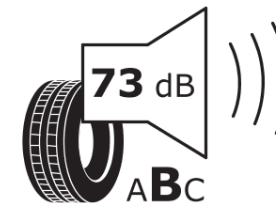

ENERG

MICHELIN

134260

13R22.5 156/151 K

C3