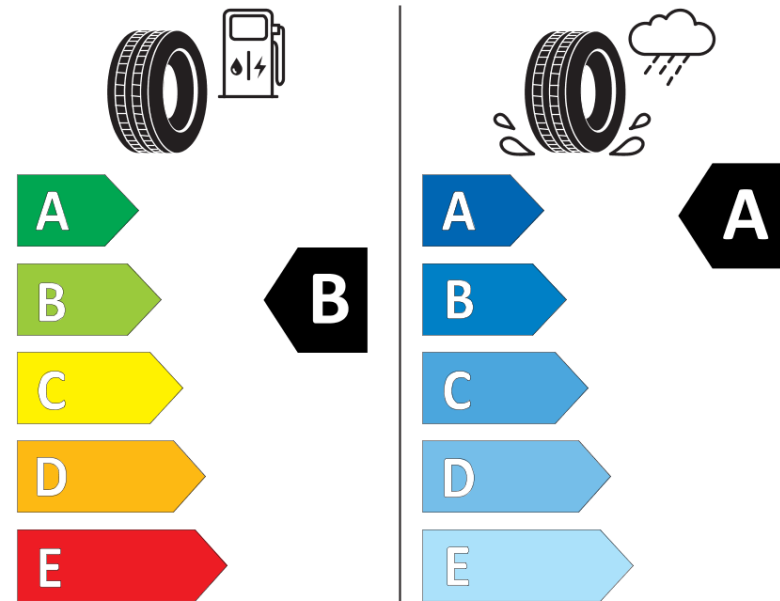

Tuoteselosteella

ASETUS (EU) 2020/740

Tuotemerkki	MICHELIN
Kaupallinen nimi	CROSSCLIMATE 3 SPORT
Tuotekoodi	134263
Koko	275/35R20
Kantavuustunnus	102
Suorituskykyluokka	Y
Polttoainetaloudellisuusluokka	B
Märkäpitoluokka	A
Vierintämeluluokka	B
Vierintämelun arvo	72 dB
Rengas lumiolosuhteisiin	Joo
Rengas jääolosuhteisiin	Ei
Valmistusajankohta	47/23
Valmistuksen lopetusajankohta	
Kuormitusluokka	XL
Lisätietoja	275/35 R20 102Y XL TL CROSSCLIMATE 3 SPORT MI

ENERG

MICHELIN

134263

275/35R20 102 Y XL

C1

2020/740