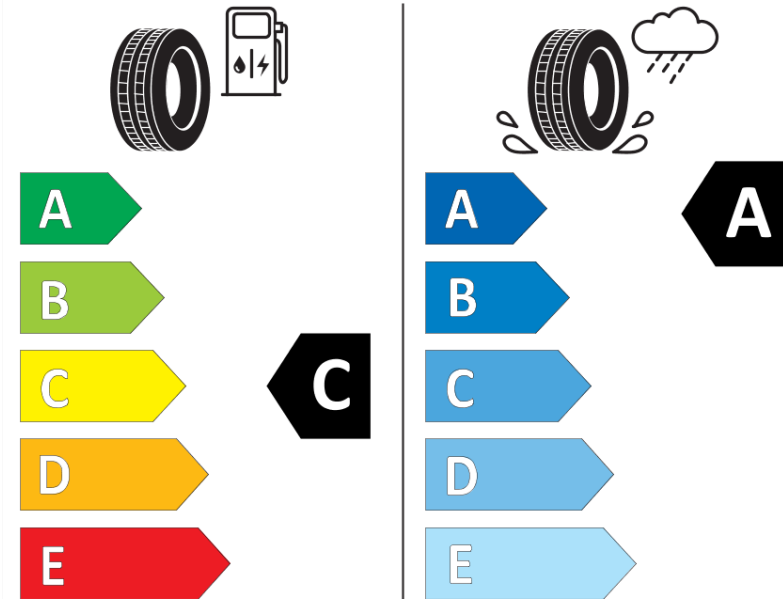

## Tuoteselosteella

ASETUS (EU) 2020/740

Tuotemerkki	MICHELIN
Kaupallinen nimi	AGILIS51
Tuotekoodi	137113
Koko	175/65R14C
Kantavuustunnus	90
Kantavuustunnus pariasennetuille renkaille	88

Suorituskykyluokka	T
Polttoainetaloudellisuusluokka	C
Märkäpitoluokka	A
Vierintämeluluokka	B
Vierintämelun arvo	72 dB
Rengas lumiolosuhteisiin	Ei
Valmistusajankohta	01/00

# ENERG

MICHELIN

137113

175/65R14C 90/88 T

C2

2020/740