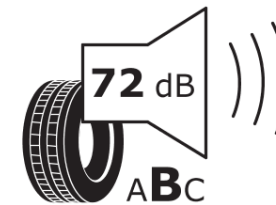

ENERG

MICHELIN

137113

175/65R14C 90/88 T

C2