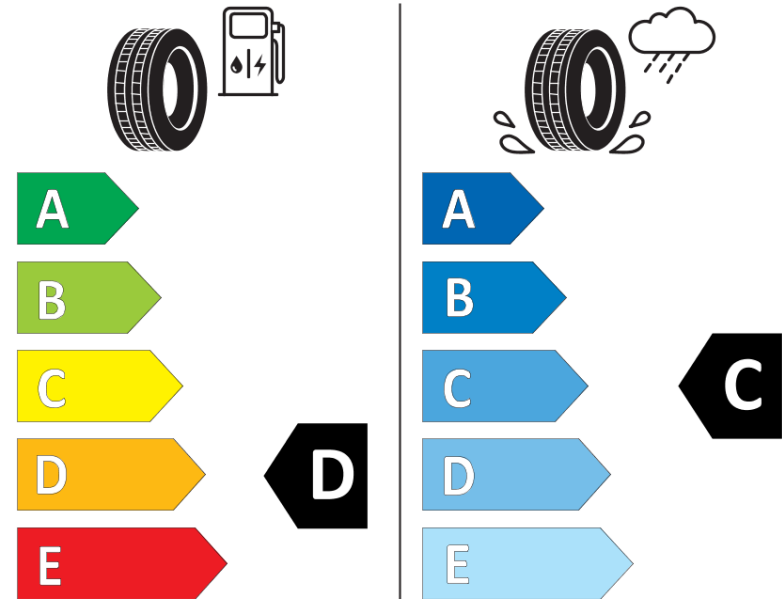

Tuoteselosteella

ASETUS (EU) 2020/740

Tuotemerkki	MICHELIN
Kaupallinen nimi	PILOT SPORT CUP 2 N0
Tuotekoodi	139305
Koko	245/35ZR19
Kantavuustunnus	93
Suorituskykyluokka	(Y)
Polttoainetaloudellisuusluokka	D
Märkäpitoluokka	C
Vierintämeluluokka	B
Vierintämelun arvo	70 dB
Rengas lumiolosuhteisiin	Ei
Rengas jääolosuhteisiin	Ei
Valmistusajankohta	45/13
Valmistuksen lopetusajankohta	
Kuormitusluokka	XL
Lisätietoja	245/35 ZR19 (93Y) EXTRALOAD TL PILOT SPORT CUP 2 N0 MI

ENERG

MICHELIN

139305

245/35ZR19 (93Y) XL

C1