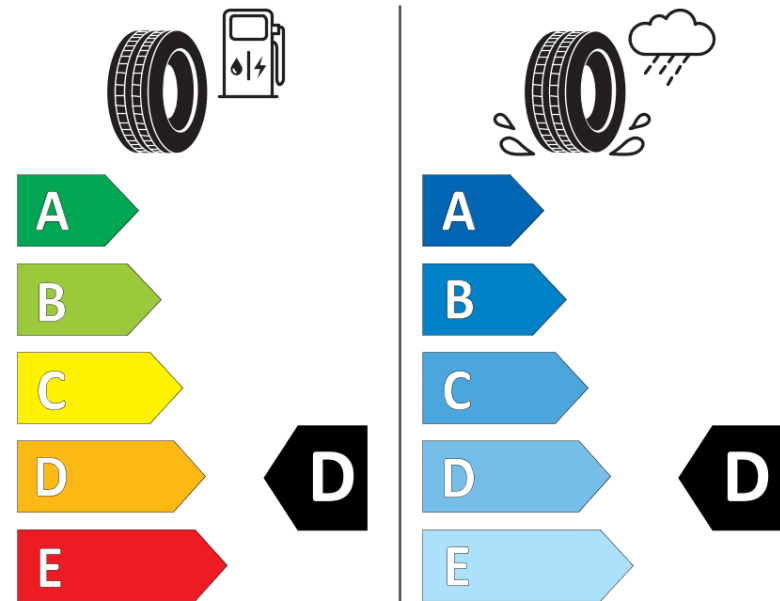

Tuoteselosteella

ASETUS (EU) 2020/740

Tuotemerkki	MICHELIN
Kaupallinen nimi	PILOT SPORT CUP 2 R CNTNO
Tuotekoodi	139704
Koko	315/30ZR21
Kantavuustunnus	105
Suorituskykyluokka	(Y)
Polttoainetaloudellisuusluokka	D
Märkäpitoluokka	D
Vierintämeluluokka	B
Vierintämelun arvo	74 dB
Rengas lumiolosuhteisiin	Ei
Rengas jääolosuhteisiin	Ei
Valmistusajankohta	43/19
Valmistuksen lopetusajankohta	
Kuormitusluokka	XL
Lisätietoja	315/30 ZR21 (105Y)XL PILOT SPORT CUP 2 R CONNECT NO MI

ENERG

MICHELIN

139704

315/30ZR21 (105Y) XL

C1

2020/740