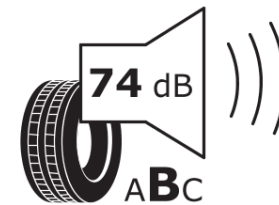

Tuoteselosteella

ASETUS (EU) 2020/740

Tuotemerkki	MICHELIN
Kaupallinen nimi	PILOT SPORT CUP 2 R CNTNO
Tuotekoodi	139704
Koko	315/30ZR21
Kantavuustunnus	105
Suorituskykyluokka	(Y)
Polttoainetaloudellisuusluokka	D
Märkäpitoluokka	D
Vierintämeluluokka	B
Vierintämelun arvo	74 dB
Rengas lumiolosuhteisiin	Ei
Rengas jääolosuhteisiin	Ei
Valmistusajankohta	43/19
Valmistuksen lopetusajankohta	
Kuormitusluokka	XL
Lisätietoja	315/30 ZR21 (105Y)XL PILOT SPORT CUP 2 R CONNECT NO MI

ENERG

MICHELIN

139704

315/30ZR21 (105Y) XL

C1

2020/740