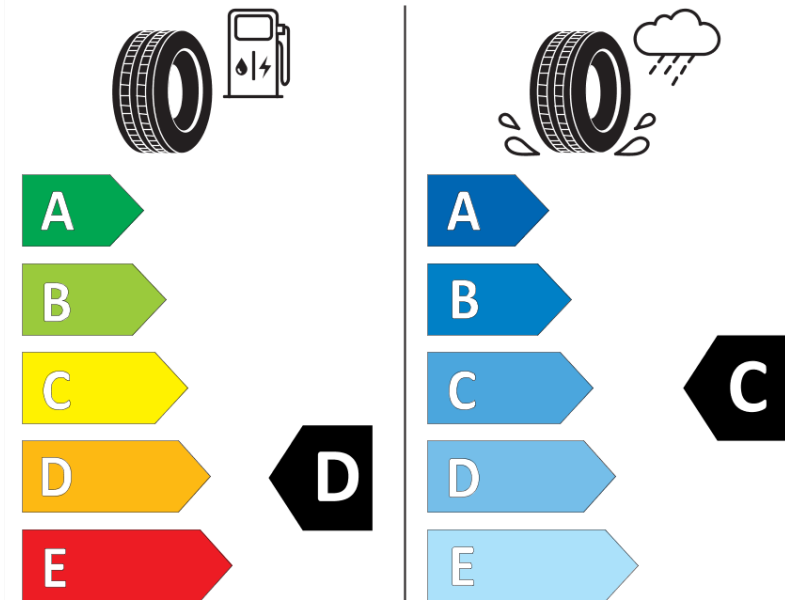

Tuoteselosteella

ASETUS (EU) 2020/740

Tuotemerkki	MICHELIN
Kaupallinen nimi	CROSSCLIMATE2 A/W
Tuotekoodi	139862
Koko	265/55R19
Kantavuustunnus	113
Suorituskykyluokka	V
Polttoainetaloudellisuusluokka	D
Märkäpitoluokka	C
Vierintämeluluokka	B
Vierintämelun arvo	72 dB
Rengas lumiolosuhteisiin	Joo
Rengas jääolosuhteisiin	Ei
Valmistusajankohta	42/24
Valmistuksen lopetusajankohta	
Kuormitusluokka	XL
Lisätietoja	265/55R19 113V XL TL CROSSCLIMATE2 A/W MI

ENERG

MICHELIN

139862

265/55R19 113 V XL

C1