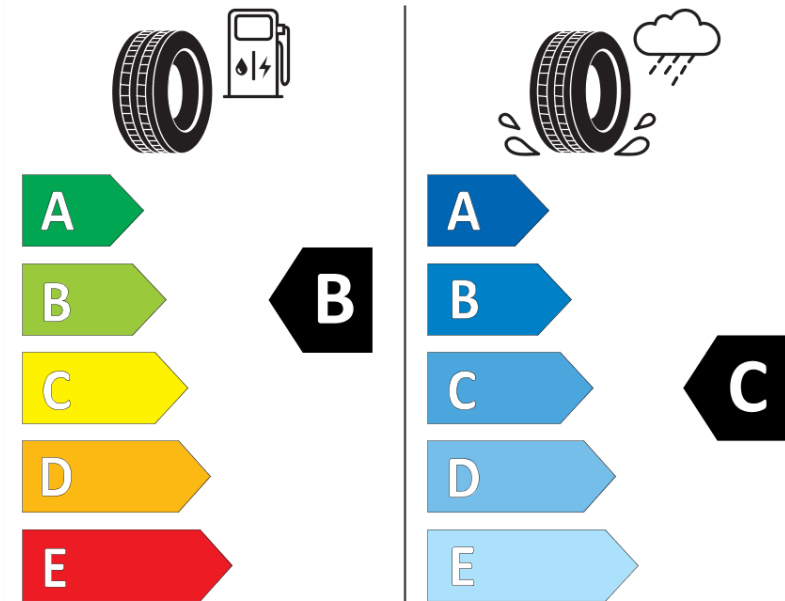

Tuoteselosteella

ASETUS (EU) 2020/740

Tuotemerkki	MICHELIN
Kaupallinen nimi	LATITUDE TOUR HP N1
Tuotekoodi	139875
Koko	235/60R18
Kantavuustunnus	103
Suorituskykyluokka	V
Polttoainetaloudellisuusluokka	B
Märkäpitoluokka	C
Vierintämeluluokka	B
Vierintämelun arvo	71 dB
Rengas lumiolosuhteisiin	Ei
Rengas jääolosuhteisiin	Ei
Valmistusajankohta	40/22
Valmistuksen lopetusajankohta	
Kuormitusluokka	SL
Lisätietoja	235/60 R18 103V LATITUDE TOUR HP N1 MI

ENERG

MICHELIN

139875

235/60R18 103 V

C1

2020/740