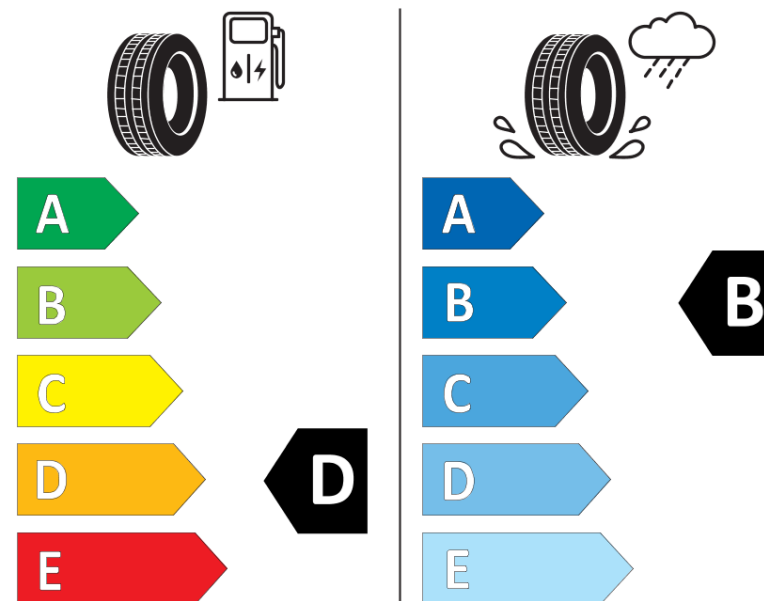

## Tuoteselosteella

ASETUS (EU) 2020/740

Tuotemerkki	BFGOODRICH
Kaupallinen nimi	G-FORCE WINTER2
Tuotekoodi	140326
Koko	195/55R15
Kantavuustunnus	85
Suorituskykyluokka	H
Polttoainetaloudellisuusluokka	D
Märkäpitoluokka	B
Vierintämeluluokka	A
Vierintämelun arvo	69 dB
Rengas lumiolosuhteisiin	Joo
Rengas jääolosuhteisiin	Ei
Valmistusajankohta	28/15
Valmistuksen lopetusajankohta	
Kuormitusluokka	SL
Lisätietoja	195/55 R15 85H TL G-FORCE WINTER2 GO

# ENERG

BFGOODRICH

140326

195/55R15 85 H

C1

2020/740