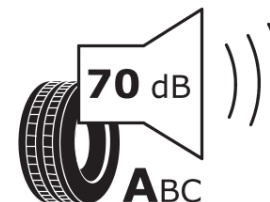

ENERGY

MICHELIN

140606

255/50R20 109 V XL

C1