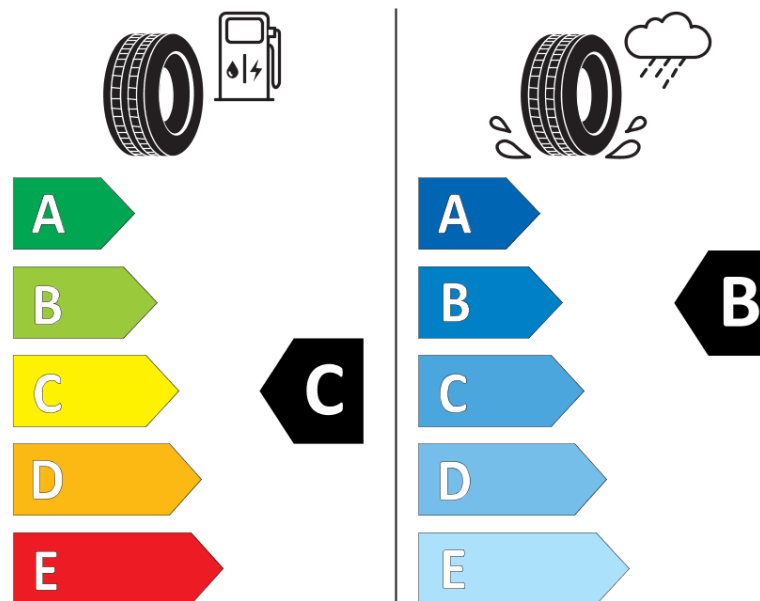

Tuoteselosteella

ASETUS (EU) 2020/740

Tuotemerkki	BFGOODRICH
Kaupallinen nimi	G-FORCE WINTER2 SUV
Tuotekoodi	140968
Koko	215/60R17
Kantavuustunnus	100
Suorituskykyluokka	V
Polttoainetaloudellisuusluokka	C
Märkäpitoluokka	B
Vierintämeluluokka	A
Vierintämelun arvo	69 dB
Rengas lumiolosuhteisiin	Joo
Rengas jääolosuhteisiin	Ei
Valmistusajankohta	06/20
Valmistuksen lopetusajankohta	
Kuormitusluokka	XL
Lisätietoja	215/60 R17 100V XL TL G-FORCE WINTER2 SUV GO

ENERG

BFGOODRICH

140968

215/60R17 100 V

C1

2020/740