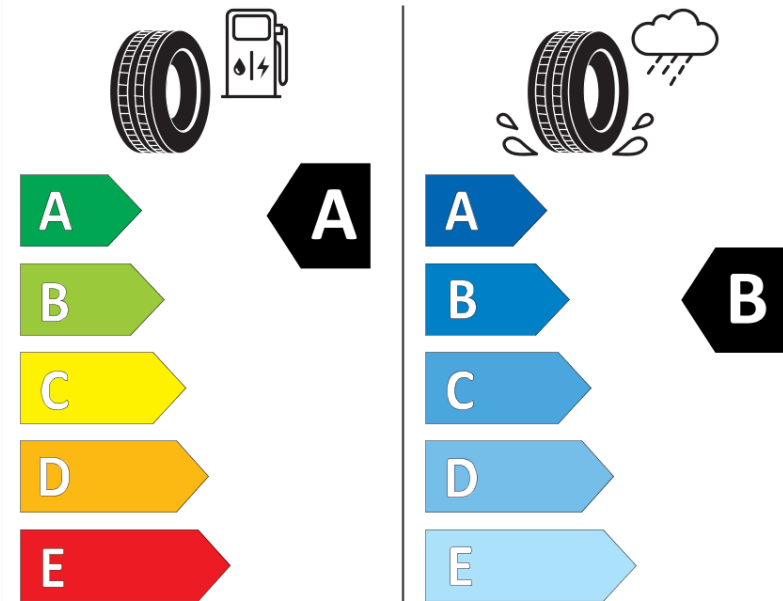

Tuoteselosteella

ASETUS (EU) 2020/740

Tuotemerkki	MICHELIN
Kaupallinen nimi	E PRIMACY
Tuotekoodi	141900
Koko	195/55R16
Kantavuustunnus	87
Suorituskykyluokka	H
Polttoainetaloudellisuusluokka	A
Märkäpitoluokka	B
Vierintämeluluokka	B
Vierintämelun arvo	70 dB
Rengas lumiolosuhteisiin	Ei
Rengas jääolosuhteisiin	Ei
Valmistusajankohta	27/21
Valmistuksen lopetusajankohta	
Kuormitusluokka	SL
Lisätietoja	195/55 R16 87H TL E PRIMACY MI

ENERG

MICHELIN

141900

195/55R16 87 H

C1

2020/740