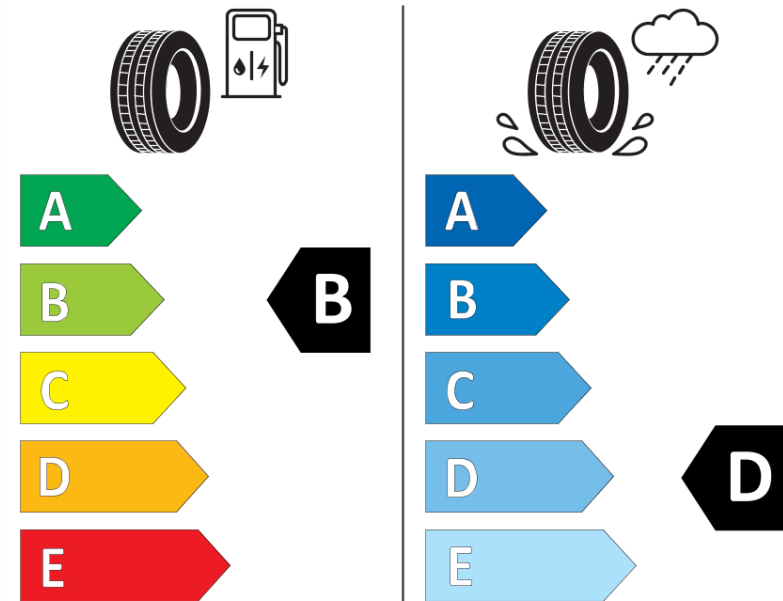

Tuoteselosteella

ASETUS (EU) 2020/740

Tuotemerkki	MICHELIN
Kaupallinen nimi	X-ICE SNOW+
Tuotekoodi	143663
Koko	225/45R19
Kantavuustunnus	96
Suorituskykyluokka	H
Polttoainetaloudellisuusluokka	B
Märkäpitoluokka	D
Vierintämeluluokka	A
Vierintämelun arvo	69 dB
Rengas lumiolosuhteisiin	Joo
Rengas jääolosuhteisiin	Joo *
Valmistusajankohta	48/24
Valmistuksen lopetusajankohta	
Kuormitusluokka	XL
Lisätietoja	225/45R19 96H XL X-ICE SNOW+

* Ice tyres are specifically designed for road surfaces covered with ice and compact snow and should only be used in very severe climate conditions. Using ice tyres in less severe climate conditions could result in sub-optimal performance, in particular for wet grip, handling and wear.

ENERG

MICHELIN

143663

225/45R19 96 H XL

C1

2020/740