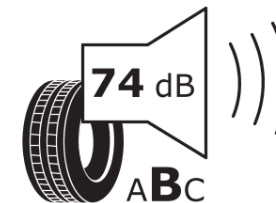

## Tuoteselosteella

ASETUS (EU) 2020/740

Tuotemerkki	MICHELIN
Kaupallinen nimi	PILOT SPORT CUP 2 R CN MO1
Tuotekoodi	143678
Koko	295/30ZR21
Kantavuustunnus	102
Suorituskykyluokka	(Y)
Polttoainetaloudellisuusluokka	D
Märkäpitoluokka	D
Vierintämeluluokka	B
Vierintämelun arvo	74 dB
Rengas lumiolosuhteisiin	Ei
Rengas jääolosuhteisiin	Ei
Valmistusajankohta	35/21
Valmistuksen lopetusajankohta	
Kuormitusluokka	XL
Lisätietoja	295/30 ZR21 (102Y)XL PILOT SPORT CUP2 R CONNECT MO1 MI

# ENERGY

MICHELIN

143678

295/30ZR21 (102Y) XL

C1

2020/740