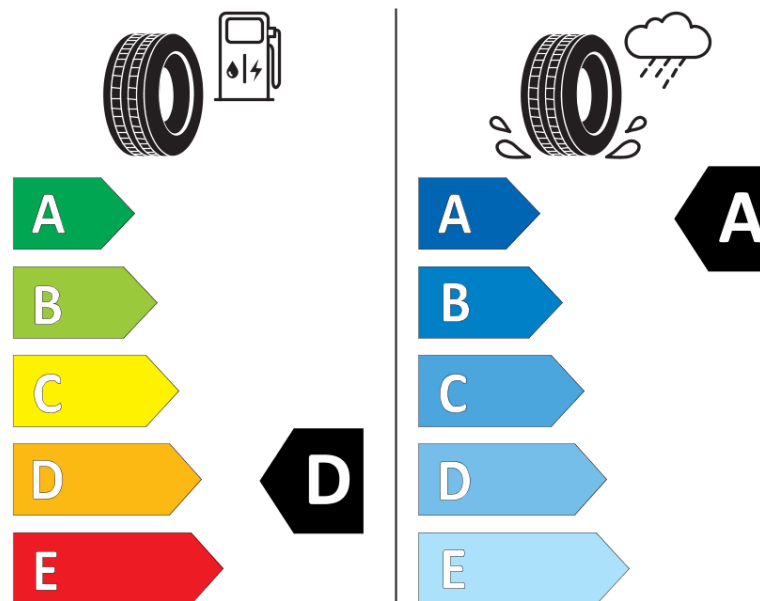

Tuoteselosteella

ASETUS (EU) 2020/740

Tuotemerkki	MICHELIN
Kaupallinen nimi	PILOT SPORT 4
Tuotekoodi	143848
Koko	235/40R18
Kantavuustunnus	91
Suorituskykyluokka	W
Polttoainetaloudellisuusluokka	D
Märkäpitoluokka	A
Vierintämeluluokka	B
Vierintämelun arvo	70 dB
Rengas lumiolosuhteisiin	Ei
Rengas jääolosuhteisiin	Ei
Valmistusajankohta	39/16
Valmistuksen lopetusajankohta	
Kuormitusluokka	SL
Lisätietoja	235/40 R18 91W TL PILOT SPORT 4 MI

ENERG

MICHELIN

143848

235/40R18 91 W

C1