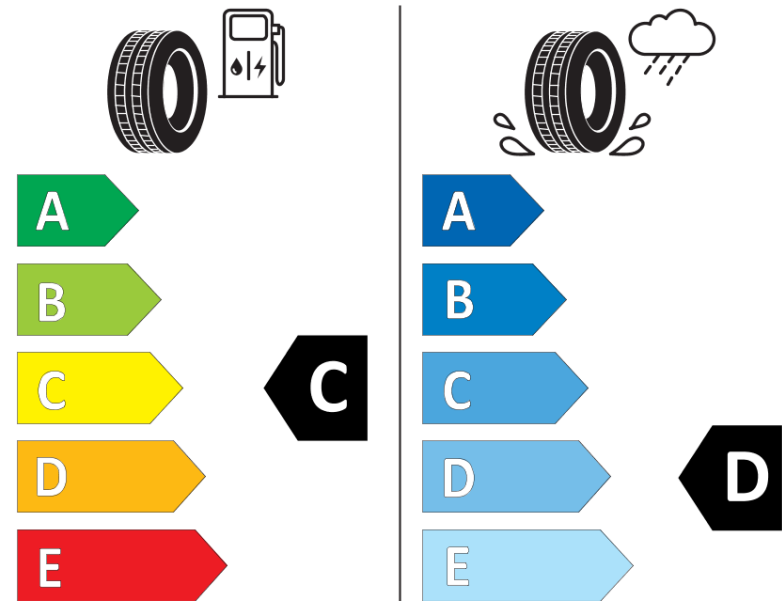

Tuoteselosteella

ASETUS (EU) 2020/740

Tuotemerkki	MICHELIN
Kaupallinen nimi	PILOT SPORT CUP 2 R K2
Tuotekoodi	144296
Koko	305/35ZR20
Kantavuustunnus	107
Suorituskykyluokka	(Y)
Polttoainetaloudellisuusluokka	C
Märkäpitoluokka	D
Vierintämeluluokka	B
Vierintämelun arvo	74 dB
Rengas lumiolosuhteisiin	Ei
Rengas jääolosuhteisiin	Ei
Valmistusajankohta	49/19
Valmistuksen lopetusajankohta	
Kuormitusluokka	XL
Lisätietoja	305/35 ZR20 (107Y) XL TL PILOT SPORT CUP 2 R K2 MI

ENERG

MICHELIN

144296

305/35ZR20 (107Y) XL

C1