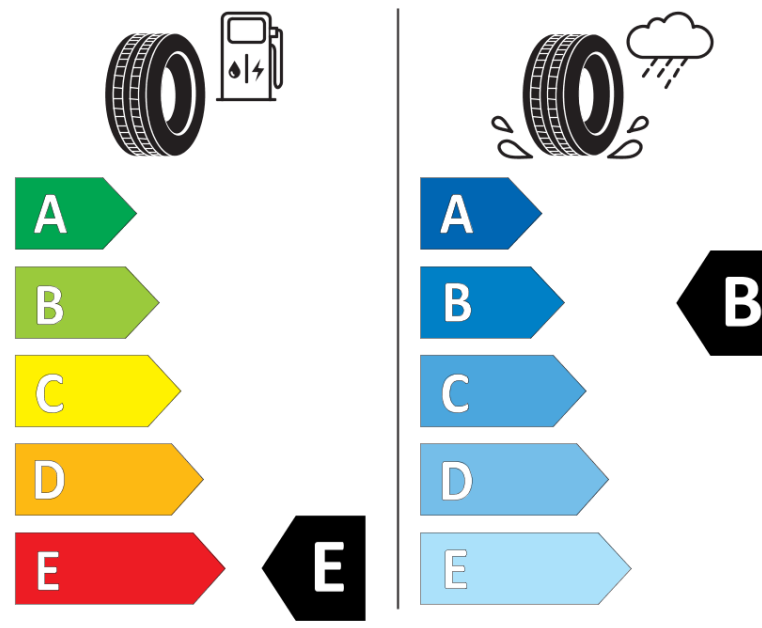

Tuoteselosteella

ASETUS (EU) 2020/740

Tuotemerkki	BFGOODRICH
Kaupallinen nimi	ALL-TERRAIN T/A KO2
Tuotekoodi	146092
Koko	LT275/65R17
Kantavuustunnus	121
Kantavuustunnus pariasennetuille renkailla	118

Suorituskykyluokka	S
Polttoainetaloudellisuusluokka	E
Märkäpitoluokka	B
Vierintämeluluokka	B
Vierintämelun arvo	74 dB
Rengas lumiolosuhteisiin	Joo
Valmistusajankohta	42/11
Valmistuksen lopetusajankohta	
Lisätietoja	LT275/65R17 121/118S TL ALL-TERRAIN T/A KO2 LRE RWL GO

Vaihtoehtoinen kantavuustunnus yksittäisasennuksessa

Vaihtoehtoinen kantavuustunnus pariasennuksessa

Vaihtoehtoinen suorituskykyluokka

ENERG

BFGOODRICH

146092

LT275/65R17 121/118 S

C2