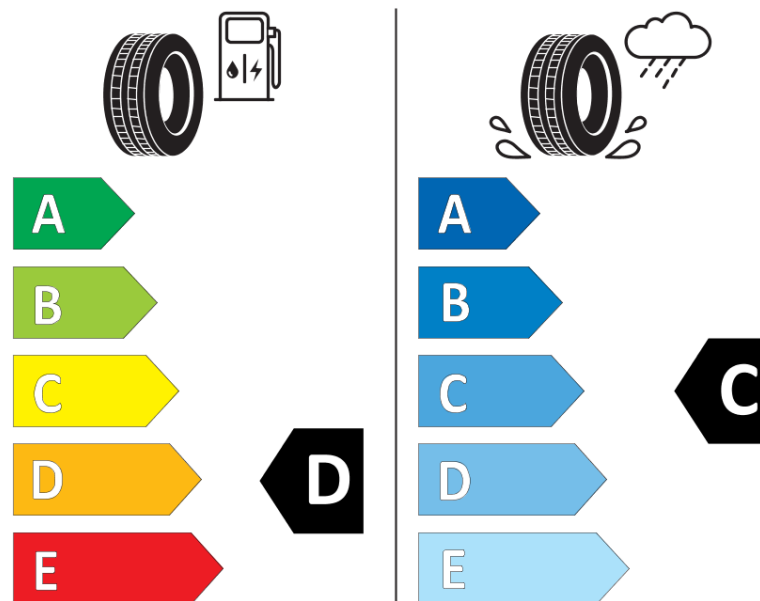

Tuoteselosteella

ASETUS (EU) 2020/740

Tuotemerkki	MICHELIN
Kaupallinen nimi	PILOT SPORT CUP 2 MO1
Tuotekoodi	146122
Koko	245/35ZR19
Kantavuustunnus	93
Suorituskykyluokka	(Y)
Polttoainetaloudellisuusluokka	D
Märkäpitoluokka	C
Vierintämeluluokka	B
Vierintämelun arvo	70 dB
Rengas lumiolosuhteisiin	Ei
Rengas jääolosuhteisiin	Ei
Valmistusajankohta	14/14
Valmistuksen lopetusajankohta	
Kuormitusluokka	XL
Lisätietoja	245/35 ZR19 (93Y) XL TL PILOT SPORT CUP 2 MO1 MI

ENERG

MICHELIN

146122

245/35ZR19 (93Y) XL

C1