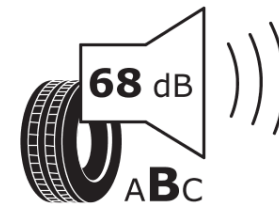

Tuoteselosteella

ASETUS (EU) 2020/740

Tuotemerkki	MICHELIN
Kaupallinen nimi	PRIMACY 4
Tuotekoodi	146216
Koko	185/65R15
Kantavuustunnus	88
Suorituskykyluokka	T
Polttoainetaloudellisuusluokka	C
Märkäpitoluokka	A
Vierintämeluluokka	B
Vierintämelun arvo	68 dB
Rengas lumiolosuhteisiin	Ei
Rengas jääolosuhteisiin	Ei
Valmistusajankohta	12/17
Valmistuksen lopetusajankohta	
Kuormitusluokka	SL
Lisätietoja	185/65 R15 88T TL PRIMACY 4 MI

ENERG

MICHELIN

146216

185/65R15 88 T

C1

2020/740