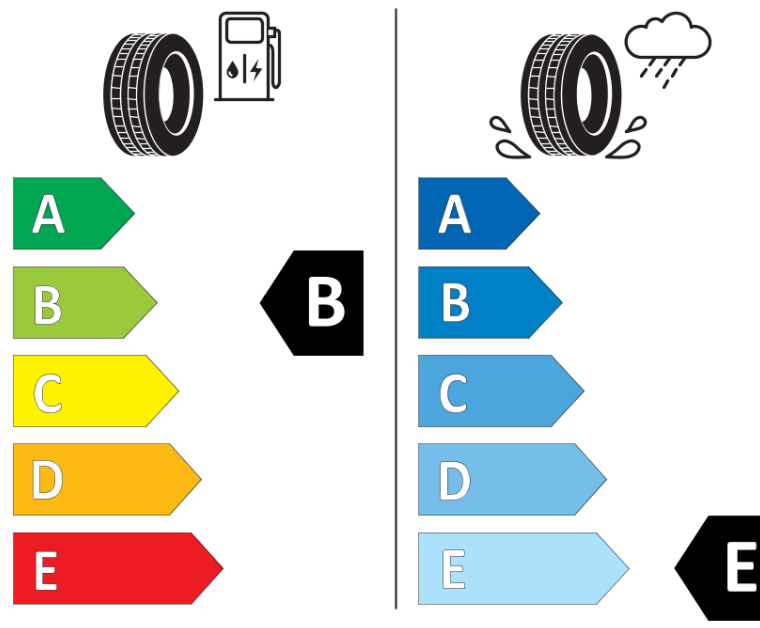

## Tuoteselosteella

ASETUS (EU) 2020/740

Tuotemerkki	MICHELIN
Kaupallinen nimi	X-ICE SNOW
Tuotekoodi	146245
Koko	225/55R17
Kantavuustunnus	101
Suorituskykyluokka	H
Polttoainetaloudellisuusluokka	B
Märkäpitoluokka	E
Vierintämeluluokka	A
Vierintämelun arvo	69 dB
Rengas lumiolosuhteisiin	Joo
Rengas jääolosuhteisiin	Joo *
Valmistusajankohta	03/19
Valmistuksen lopetusajankohta	
Kuormitusluokka	XL
Lisätietoja	225/55 R17 101H XL TL X-ICE SNOW MI

\* Ice tyres are specifically designed for road surfaces covered with ice and compact snow and should only be used in very severe climate conditions. Using ice tyres in less severe climate conditions could result in sub-optimal performance, in particular for wet grip, handling and wear.

# ENERG

MICHELIN

146245

225/55R17 101 H

C1

2020/740