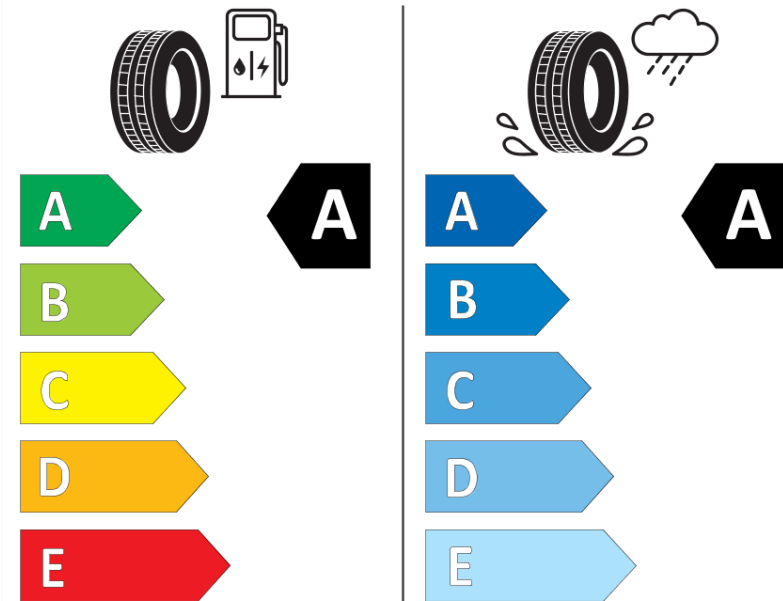

Tuoteselosteella

ASETUS (EU) 2020/740

Tuotemerkki	MICHELIN
Kaupallinen nimi	E PRIMACY S1
Tuotekoodi	146290
Koko	255/55R19
Kantavuustunnus	111
Suorituskykyluokka	H
Polttoainetaloudellisuusluokka	A
Märkäpitoluokka	A
Vierintämeluluokka	B
Vierintämelun arvo	72 dB
Rengas lumiolosuhteisiin	Ei
Rengas jääolosuhteisiin	Ei
Valmistusajankohta	06/21
Valmistuksen lopetusajankohta	
Kuormitusluokka	XL
Lisätietoja	255/55 R19 111H XL TL E PRIMACY S1 MI

ENERG

MICHELIN

146290

255/55R19 111 H XL

C1