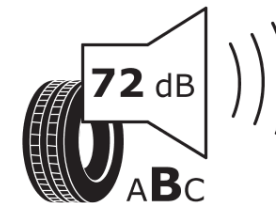

Tuoteselosteella

ASETUS (EU) 2020/740

Tuotemerkki	MICHELIN
Kaupallinen nimi	E PRIMACY S1
Tuotekoodi	146290
Koko	255/55R19
Kantavuustunnus	111
Suorituskykyluokka	H
Polttoainetaloudellisuusluokka	A
Märkäpitoluokka	A
Vierintämeluluokka	B
Vierintämelun arvo	72 dB
Rengas lumiolosuhteisiin	Ei
Rengas jääolosuhteisiin	Ei
Valmistusajankohta	06/21
Valmistuksen lopetusajankohta	
Kuormitusluokka	XL
Lisätietoja	255/55 R19 111H XL TL E PRIMACY S1 MI

ENERG

MICHELIN

146290

255/55R19 111 H XL

C1

2020/740