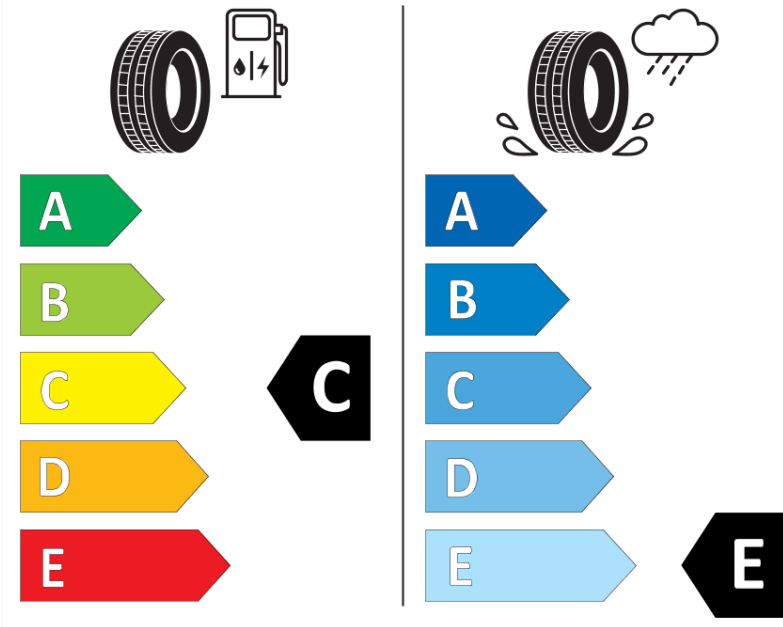

Tuoteselosteella

ASETUS (EU) 2020/740

Tuotemerkki	MICHELIN
Kaupallinen nimi	X-ICE SNOW
Tuotekoodi	147846
Koko	225/65R16
Kantavuustunnus	100
Suorituskykyluokka	T
Polttoainetaloudellisuusluokka	C
Märkäpitoluokka	E
Vierintämeluluokka	A
Vierintämelun arvo	69 dB
Rengas lumiolosuhteisiin	Joo
Rengas jääolosuhteisiin	Joo *
Valmistusajankohta	03/19
Valmistuksen lopetusajankohta	
Kuormitusluokka	SL
Lisätietoja	225/65 R16 100T TL X-ICE SNOW MI

* Ice tyres are specifically designed for road surfaces covered with ice and compact snow and should only be used in very severe climate conditions. Using ice tyres in less severe climate conditions could result in sub-optimal performance, in particular for wet grip, handling and wear.

ENERG

MICHELIN

147846

225/65R16 100 T

C1