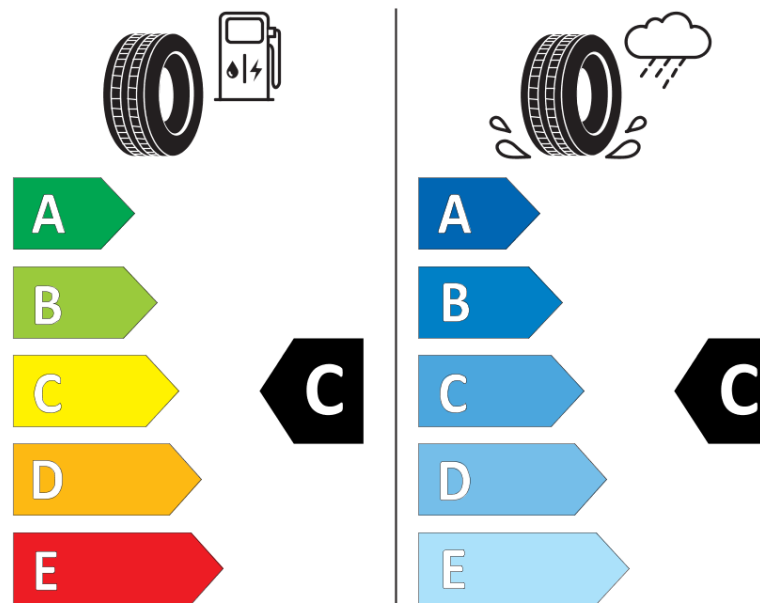

Tuoteselosteella

ASETUS (EU) 2020/740

Tuotemerkki	MICHELIN
Kaupallinen nimi	LATITUDE CROSS
Tuotekoodi	152212
Koko	255/60R18
Kantavuustunnus	112
Suorituskykyluokka	H
Polttoainetaloudellisuusluokka	C
Märkäpitoluokka	C
Vierintämeluluokka	B
Vierintämelun arvo	72 dB
Rengas lumiolosuhteisiin	Ei
Rengas jääolosuhteisiin	Ei
Valmistusajankohta	50/13
Valmistuksen lopetusajankohta	
Kuormitusluokka	XL
Lisätietoja	255/60 R18 112H EXTRA LOAD TL LATITUDE CROSS MI

ENERG

MICHELIN

152212

255/60R18 112 H

C1