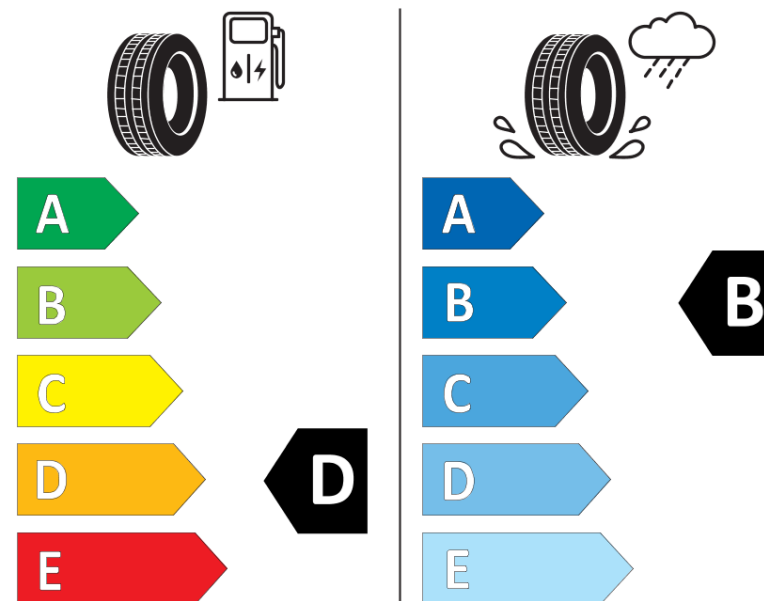

Tuoteselosteella

ASETUS (EU) 2020/740

Tuotemerkki	BFGOODRICH
Kaupallinen nimi	G-FORCE WINTER2
Tuotekoodi	152633
Koko	205/55R16
Kantavuustunnus	91
Suorituskykyluokka	T
Polttoainetaloudellisuusluokka	D
Märkäpitoluokka	B
Vierintämeluluokka	A
Vierintämelun arvo	69 dB
Rengas lumiolosuhteisiin	Joo
Rengas jääolosuhteisiin	Ei
Valmistusajankohta	28/15
Valmistuksen lopetusajankohta	
Kuormitusluokka	SL
Lisätietoja	205/55 R16 91T TL G-FORCE WINTER2 GO

ENERG

BFGOODRICH

152633

205/55R16 91 T

C1

2020/740