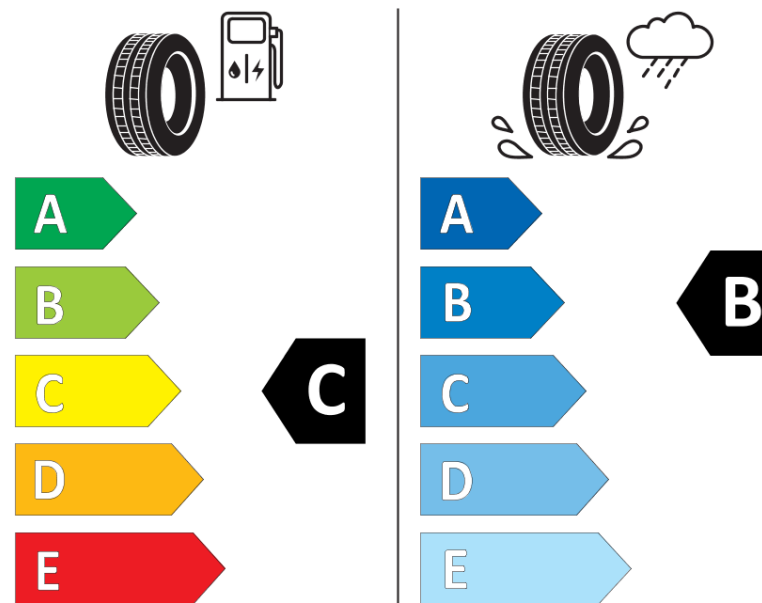

Tuoteselosteella

ASETUS (EU) 2020/740

Tuotemerkki	MICHELIN
Kaupallinen nimi	AGILIS CAMPING
Tuotekoodi	152998
Koko	215/70R15CP
Kantavuustunnus	109

Kantavuustunnus pariasennetuille renkaille

Suorituskykyluokka	Q
Polttoainetaloudellisuusluokka	C
Märkäpitoluokka	B
Vierintämeluluokka	B
Vierintämelun arvo	70 dB
Rengas lumiolosuhteisiin	Ei
Valmistusajankohta	38/06

Valmistuksen lopetusajankohta

Lisätietoja 215/70 R 15CP 109Q TL AGILIS CAMPING GRNX MI

Vaihtoehtoinen kantavuustunnus yksittäisasennuksessa

Vaihtoehtoinen kantavuustunnus pariasennuksessa

Vaihtoehtoinen suorituskykyluokka

ENERG

MICHELIN

152998

215/70R15CP 109 Q

C2