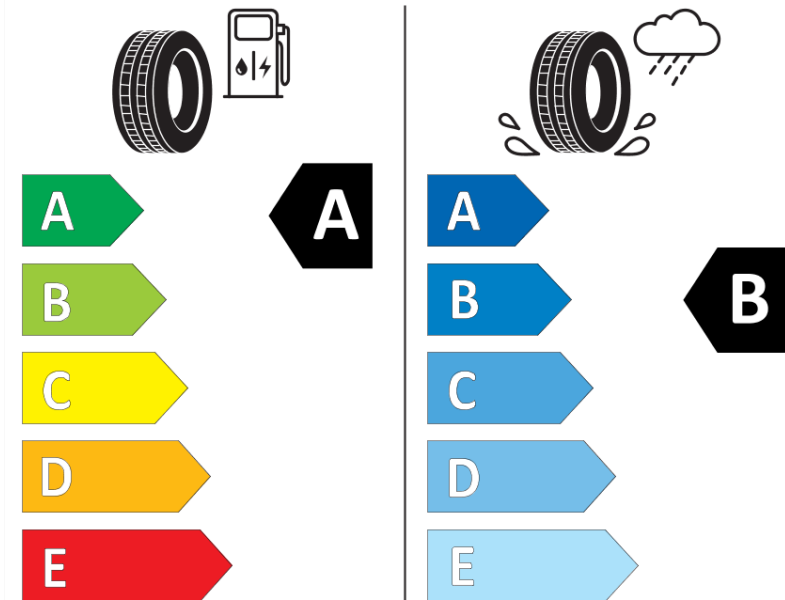

## Tuoteselosteella

ASETUS (EU) 2020/740

Tuotemerkki	MICHELIN
Kaupallinen nimi	PRIMACY 4 E MO
Tuotekoodi	153080
Koko	205/60R16
Kantavuustunnus	92
Suorituskykyluokka	V
Polttoainetaloudellisuusluokka	A
Märkäpitoluokka	B
Vierintämeluluokka	A
Vierintämelun arvo	68 dB
Rengas lumiolosuhteisiin	Ei
Rengas jääolosuhteisiin	Ei
Valmistusajankohta	43/17
Valmistuksen lopetusajankohta	
Kuormitusluokka	SL
Lisätietoja	205/60 R16 92V TL PRIMACY 4 E MO MI

# ENERG

MICHELIN

153080

205/60R16 92 V

C1

2020/740