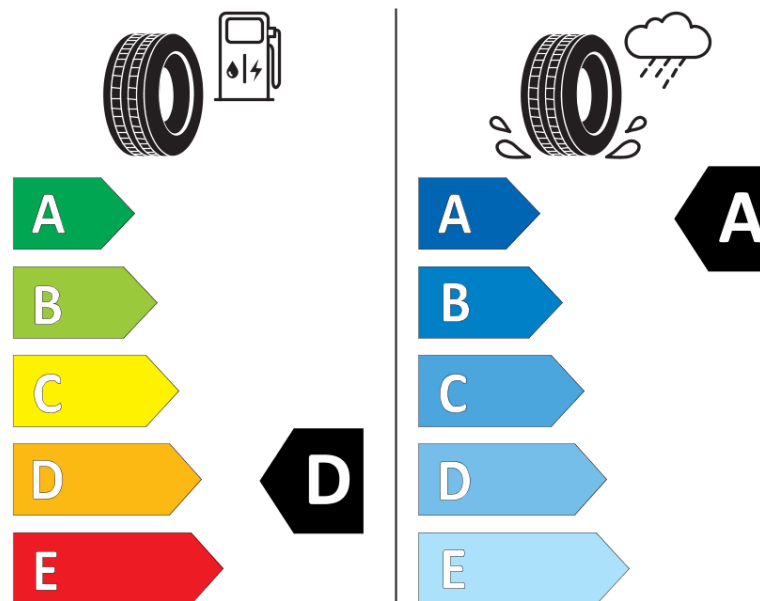

Tuoteselosteella

ASETUS (EU) 2020/740

Tuotemerkki	MICHELIN
Kaupallinen nimi	PILOT SPORT 4 S
Tuotekoodi	153320
Koko	225/35ZR20
Kantavuustunnus	90
Suorituskykyluokka	(Y)
Polttoainetaloudellisuusluokka	D
Märkäpitoluokka	A
Vierintämeluluokka	B
Vierintämelun arvo	71 dB
Rengas lumiolosuhteisiin	Ei
Rengas jääolosuhteisiin	Ei
Valmistusajankohta	41/16
Valmistuksen lopetusajankohta	
Kuormitusluokka	XL
Lisätietoja	225/35 ZR20 (90Y) XL TL PILOT SPORT 4 S MI

ENERG

MICHELIN

153320

225/35ZR20 (90Y) XL

C1