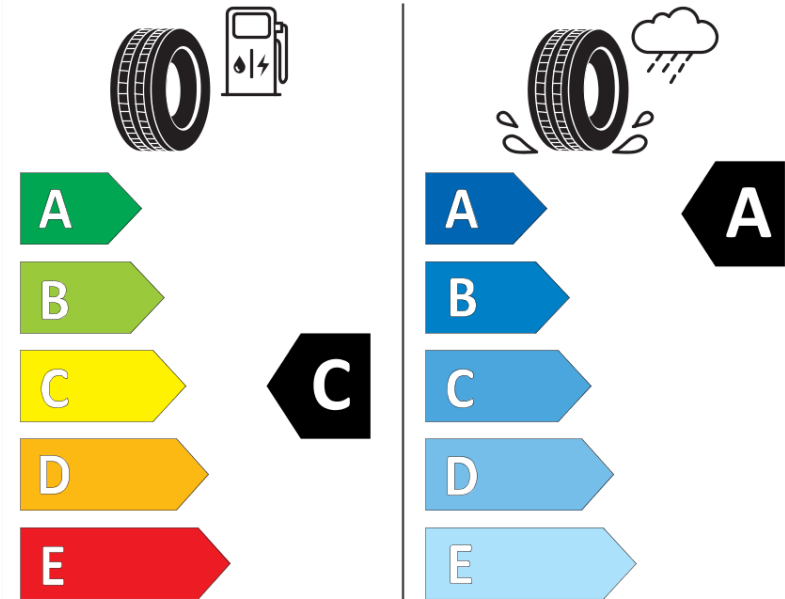

## Tuoteselosteella

ASETUS (EU) 2020/740

|  |                      |
|--|----------------------|
| Tuotemerkki                                | MICHELIN             |
| Kaupallinen nimi                           | CROSSCLIMATE CAMPING |
| Tuotekoodi                                 | 153813               |
| Koko                                       | 225/75R16C           |
| Kantavuustunnus                            | 116                  |
| Kantavuustunnus pariasennetuille renkaille | 114                  |

# ENERG

MICHELIN

153813

225/75R16C 116/114 R

C2

2020/740