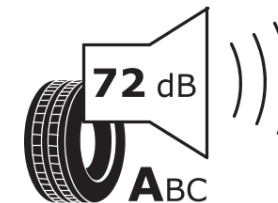

ENERG

MICHELIN

153813

225/75R16C 116/114 R

C2