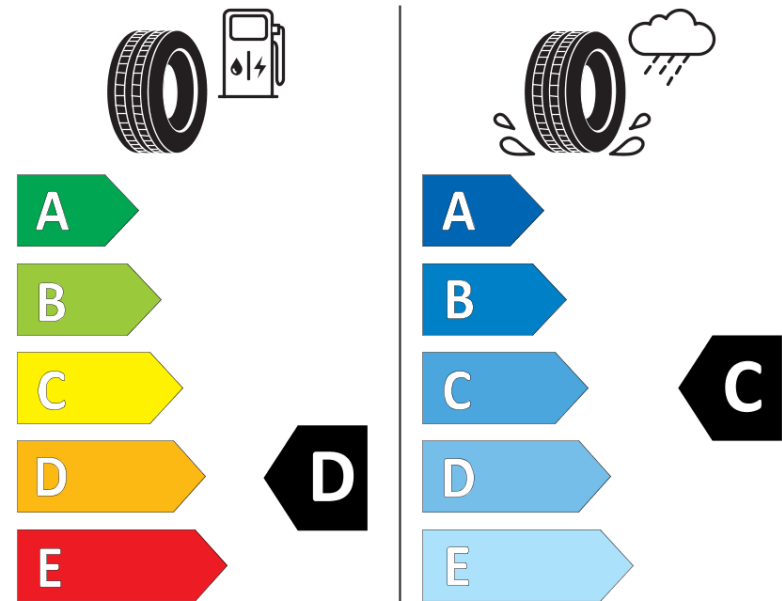

Tuoteselosteella

ASETUS (EU) 2020/740

Tuotemerkki	MICHELIN
Kaupallinen nimi	PILOT SPORT CUP 2 *
Tuotekoodi	155275
Koko	245/35ZR19
Kantavuustunnus	93
Suorituskykyluokka	(Y)
Polttoainetaloudellisuusluokka	D
Märkäpitoluokka	C
Vierintämeluluokka	B
Vierintämelun arvo	70 dB
Rengas lumiolosuhteisiin	Ei
Rengas jääolosuhteisiin	Ei
Valmistusajankohta	14/14
Valmistuksen lopetusajankohta	
Kuormitusluokka	XL
Lisätietoja	245/35 ZR19 (93Y) EXTRA LOAD TL PILOT SPORT CUP 2 * MI

ENERG

MICHELIN

155275

245/35ZR19 (93Y) XL

C1