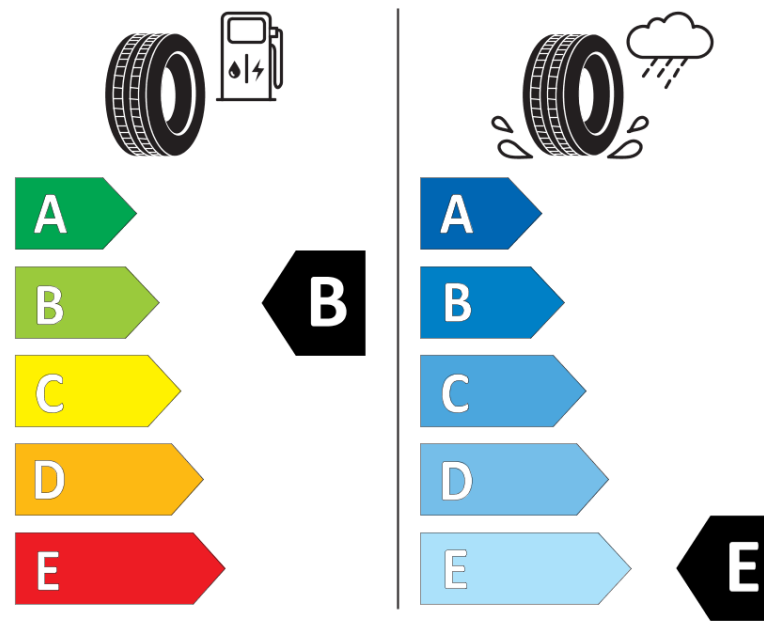

MICHELIN

156785

285/40R20 108 H XL

C1