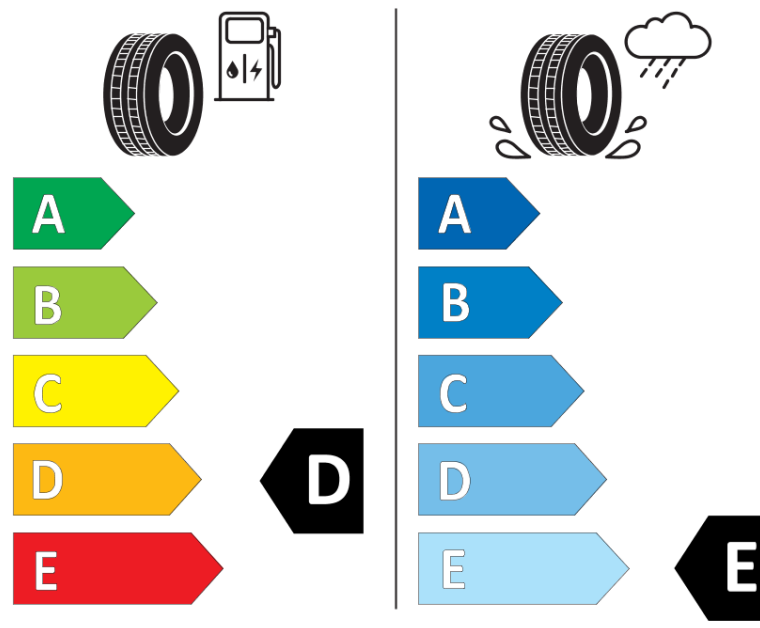

Tuoteselosteella

ASETUS (EU) 2020/740

Tuotemerkki	BFGOODRICH
Kaupallinen nimi	TRAIL-TERRAIN T/A
Tuotekoodi	158582
Koko	265/65R17
Kantavuustunnus	112
Suorituskykyluokka	T
Polttoainetaloudellisuusluokka	D
Märkäpitoluokka	E
Vierintämeluluokka	B
Vierintämelun arvo	72 dB
Rengas lumiolosuhteisiin	Joo
Rengas jääolosuhteisiin	Ei
Valmistusajankohta	17/20
Valmistuksen lopetusajankohta	
Kuormitusluokka	SL
Lisätietoja	265/65R17 112T TL TRAIL-TERRAIN T/A ORWL GO

ENERG

BFGoodrich

158582

265/65R17 112 T

C1

2020/740