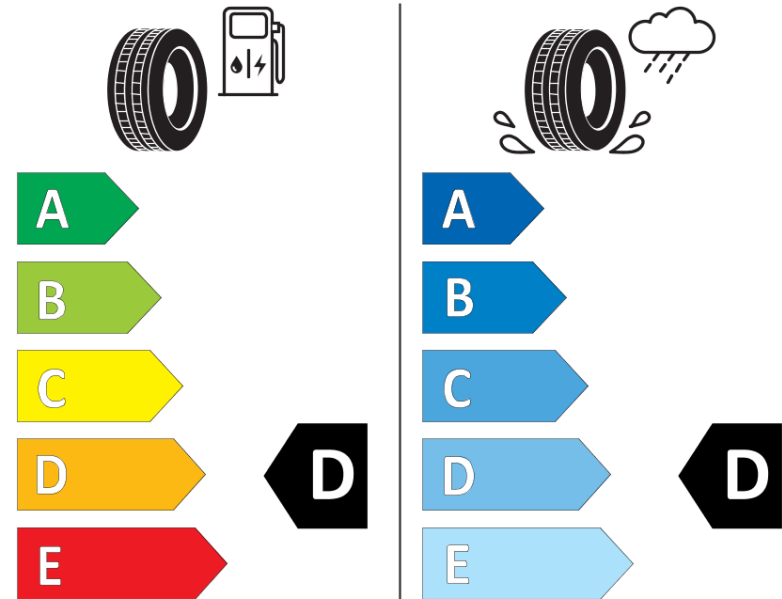

Tuoteselosteella

ASETUS (EU) 2020/740

| | |
|--------------------------------|--|
| Tuotemerkki | MICHELIN |
| Kaupallinen nimi | PILOT SPORT CUP 2 |
| Tuotekoodi | 158637 |
| Koko | 285/30ZR20 |
| Kantavuustunnus | 99 |
| Suorituskykyluokka | (Y) |
| Polttoainetaloudellisuusluokka | D |
| Märkäpitoluokka | D |
| Vierintämeluluokka | B |
| Vierintämelun arvo | 74 dB |
| Rengas lumiolosuhteisiin | Ei |
| Rengas jääolosuhteisiin | Ei |
| Valmistusajankohta | 43/23 |
| Valmistuksen lopetusajankohta | |
| Kuormitusluokka | XL |
| Lisätietoja | 285/30ZR20 (99Y) XL PILOT SPORT CUP 2 I * MI |

ENERGY

MICHELIN

158637

285/30R20 (99Y) XL

C1

2020/740